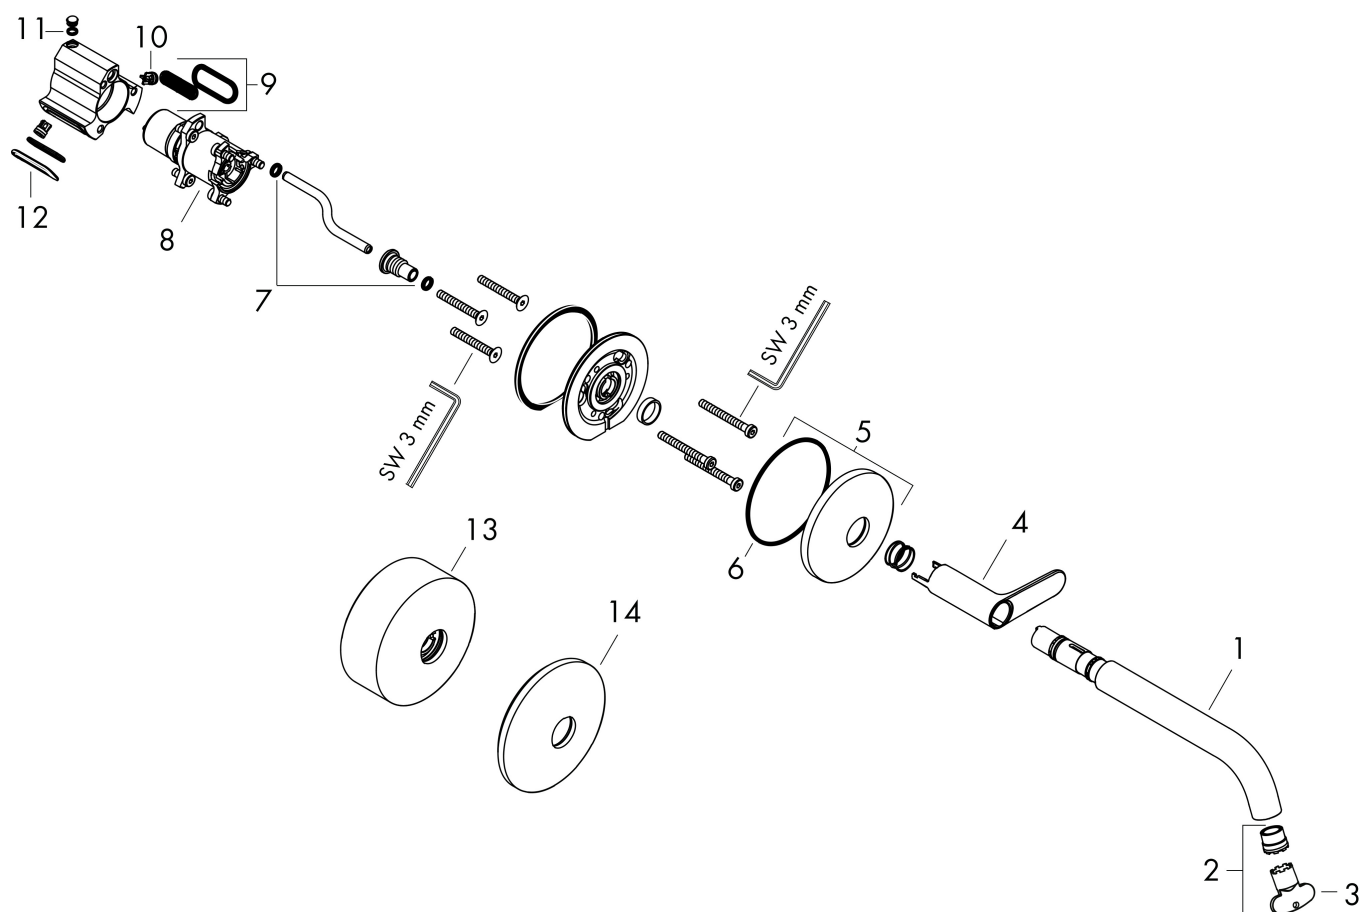

Maat tekeningen

Technologie

Merk	AXOR
Artikelnaam	AXOR One wastafelkraan inbouw voor wandmontage Select, voorsprong 220 mm
Art.nr.	48112340
Oppervlakte	Brushed Black Chrome
Netto prijs	862,41 EUR

Benodigde onderdelen

Product foto	Artikelnaam	Art.nr.	Prijs
	AXOR inbouwdeel 1-gats wastafelkraan Select wandmontage	13625180	287,44

Merk AXOR
Artikelnaam **AXOR One** wastafelkraan inbouw voor wandmontage Select, voorsprong 220 mm
Art.nr. 48112340
Oppervlakte Brushed Black Chrome
Netto prijs 862,41 EUR

Stroomschema

Merk	AXOR
Artikelnaam	AXOR One wastafelkraan inbouw voor wandmontage Select, voorsprong 220 mm
Art.nr.	48112340
Oppervlakte	Brushed Black Chrome
Netto prijs	862,41 EUR

Explosietekening voor bouwjaar: >06/21

Merk	AXOR
Artikelnaam	AXOR One wastafelkraan inbouw voor wandmontage Select, voorsprong 220 mm
Art.nr.	48112340
Oppervlakte	Brushed Black Chrome
Netto prijs	862,41 EUR

Onderdelen voor bouwjaar: >06/21

Pos	Beschrijving	Art.nr.	Prijs
1	uitloop compl.	94313330	170,60
2	perlator compl.	93118000	20,40
3	montagesleutel	98987000	7,70
4	greep	94314330	170,60
5	rozet Ø 80 mm	94315330	117,60
6	O-ring 72x2	98395000	3,00
7	O-ring 6x2	98458000	3,00
8	kardoes compl.	94317000	300,40
9	zeef	94316000	25,70
10	terugslagklep	93250000	25,70
11	O-ring 4x1,5	93463000	3,00
12	O-ring 25x2,5	92146000	7,70
13	rozet hoogte = 36 mm (bij geringe inbouwdiepte)	13610330	53,95
14	rozet Ø 90 mm	13611330	53,95
a	Inbouwdelen	13625180	287,44