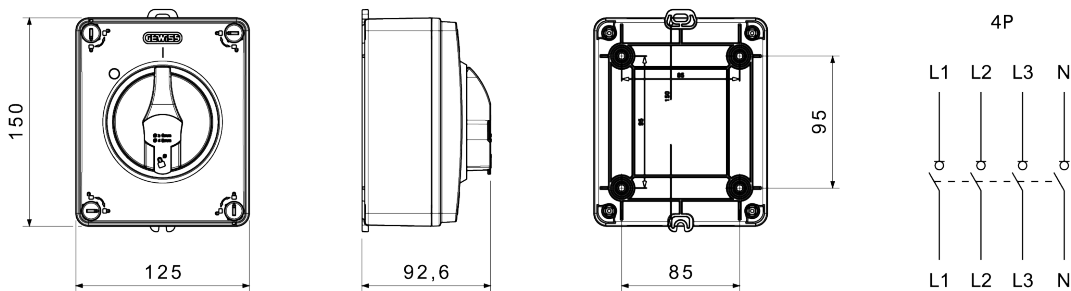

70 RT HP is een complete reeks lastscheiders van 16 A tot 160 A, verkrijgbaar in behuizingen van zowel isolerend materiaal als aluminium, in bedienings- of noodversies, compatibel met de belangrijkste toepassingen in residentiële, tertiaire en industriële omgevingen. Er zijn ook DC-versies voor fotovoltaïsche toepassingen beschikbaar van 16 A tot 40 A in een isolerende behuizing. De serie wordt compleet gemaakt met paneelversies van 16 A tot 1000 A en DIN-rail uitvoeringen van 16 A tot 63 A, die kunnen worden uitgerust met hulpcontacten. De apparaten zijn ontworpen om de bedradingstijd te verkorten, de installatie te vereenvoudigen en maximale veiligheid en robuustheid te garanderen, zelfs onder de meest veeleisende omstandigheden.

ELEKTRISCHE KENMERKEN		- Functionele kenmerken	
Installatieautomaat	Roterende lastscheider	Versie	Doos
Nominale stroom (A)	32	Materiaal	Isolatie
Aant. polen	4P	Type	Bedieningsapparaten
Nominale isolatie spanning $U_i$ (Vac)	690	Kleur knop	Zwart
Stroom bij AC21A (415 V)	32	Vergrendelbaar	JA (max. 3 sloten op AAN en UIT)
Stroom in AC22A (415V)	32	IP waarde	IP66/IP67/IP69
Stroom in AC23A (415V)	32	Mechanische weerstand	IK08
Voorwaardelijke kortsluitstroom $I_{cc}$ (415 V) (kA)	10	Bescherming tegen indirect contact	Dubbele isolatie
Kabel sectie	1-10 mm <sup>2</sup>	Bedrijfstemperatuur	-25 +60 °C
<b>ACCESSOIRES</b>		- Kabel invoer aan de bovenkant	
Type accessoire	Max. 2 hulpcontacten (1 per zijde)	Kabel invoer aan de onderkant	2 x M20/M25 uitbreekpoorten

#### DIMENSIONAL