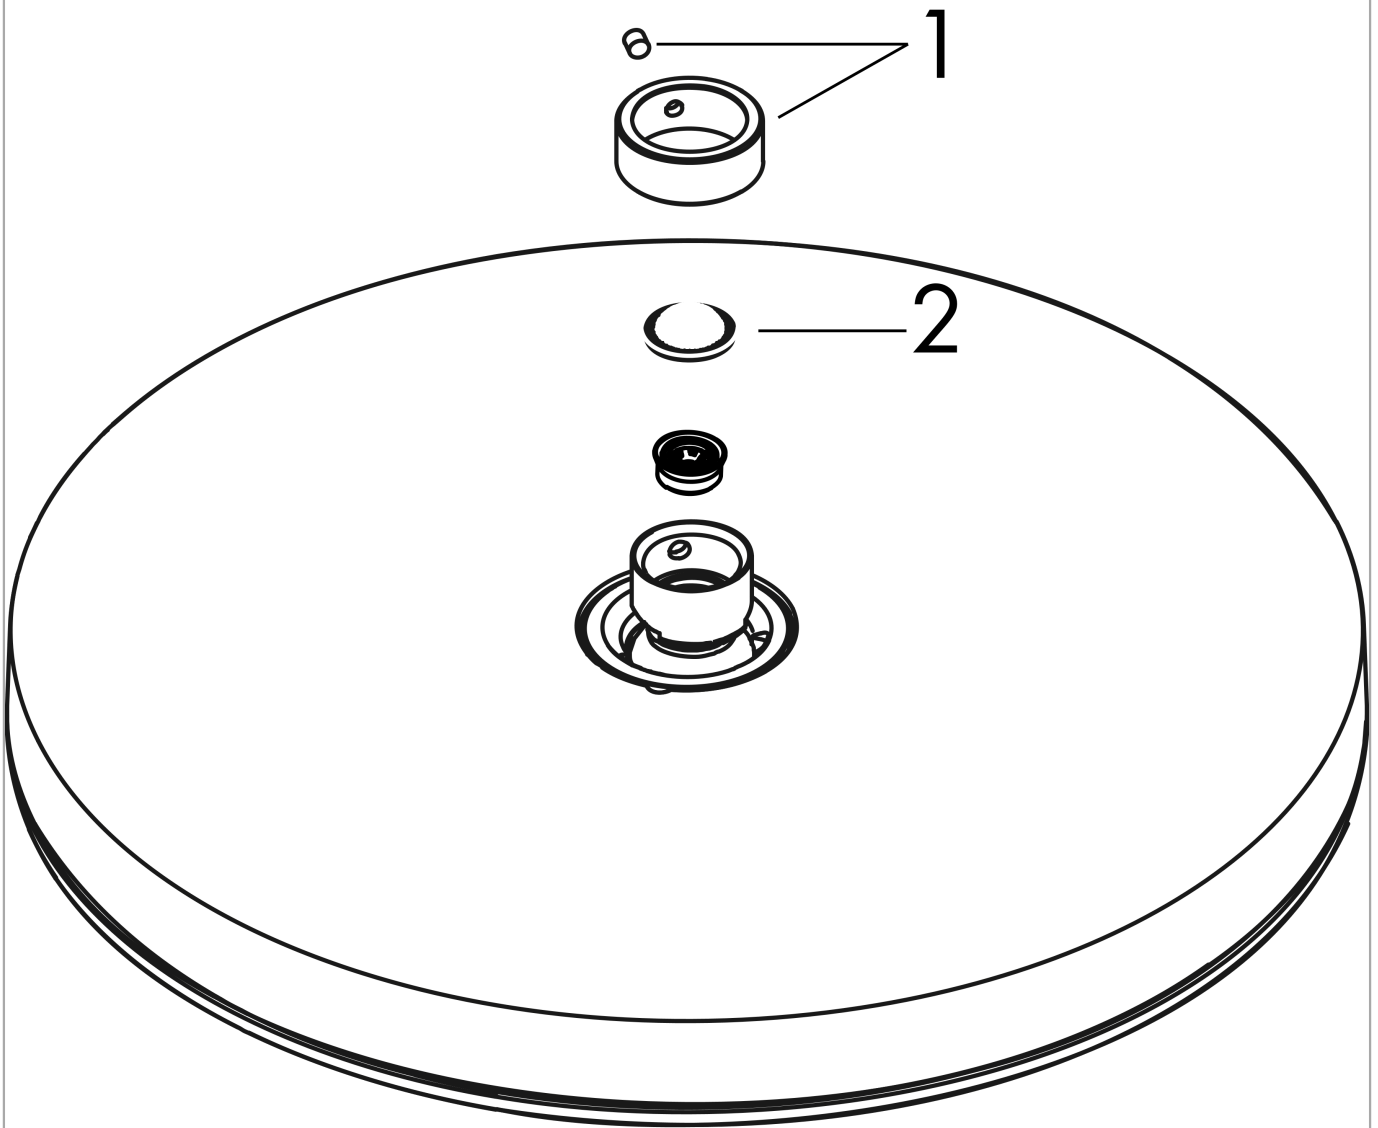

Pulsify S
hoofddouche 260 1jet
Finish: **Brushed Bronze**

Artikelnummer: **24140140**

Explosietekening

Bouwjaar: >01/23

Pulsify S
hoofddouche 260 1jet
Finish: **Brushed Bronze**

Artikelnummer: **24140140**

Reserveonderdelenlijst

Bouwjaar: >01/23

Regel	Beschrijving	Artikelnummer	Prijs incl. BTW	VE
1	borgring	98942140	26,90 €	1
2	zeefdichting	94246000	2,90 €	1