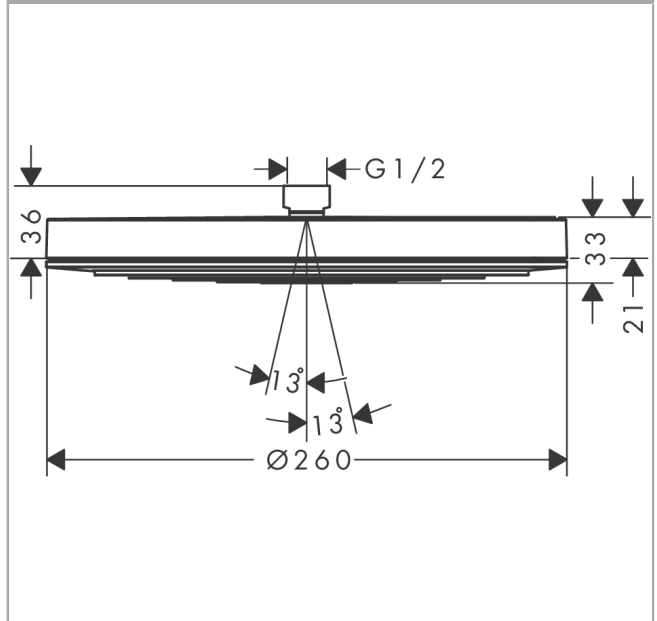

Pulsify S
hoofddouche 260 1jet
 Finish: **Brushed Bronze**

Artikelnummer: **24140140**

Beschrijving

- diameter straalplaat 260 mm
- PowderRain
- doorstroomhoeveelheid PowderRain-straal bij 3 bar: 12,3 l/min
- functie van: 6,9 l/min
- maximale doorstroomhoeveelheid bij 3 bar: 12,3 l/min
- Snelle afvoer laat de hoofddouche leeglopen wanneer deze 10° of meer gekanteld is.
- hoek hoofddouche verstelbaar
- afdekplaat van kunststof
- oppervlak straalplaat: grafiet

Pulsify S

hoofddouche 260 1jet

Finish: **Brushed Bronze**

Artikelnummer: **24140140**

Doorstroomdiagram

Pulsify S
hoofddouche 260 1jet
 Finish: **Brushed Bronze**

Artikelnummer: **24140140**

Explosietekening