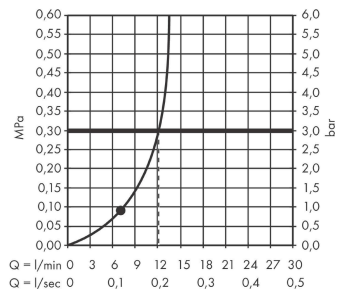

Pulsify S

hoofddouche 260 1jet

Finish: **Brushed Bronze**

Artikelnummer: **24140140**

Doorstroomdiagram