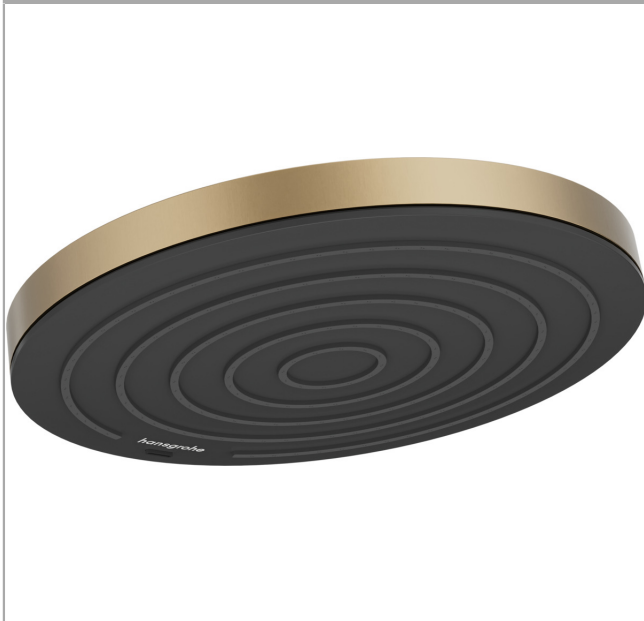

Productfoto