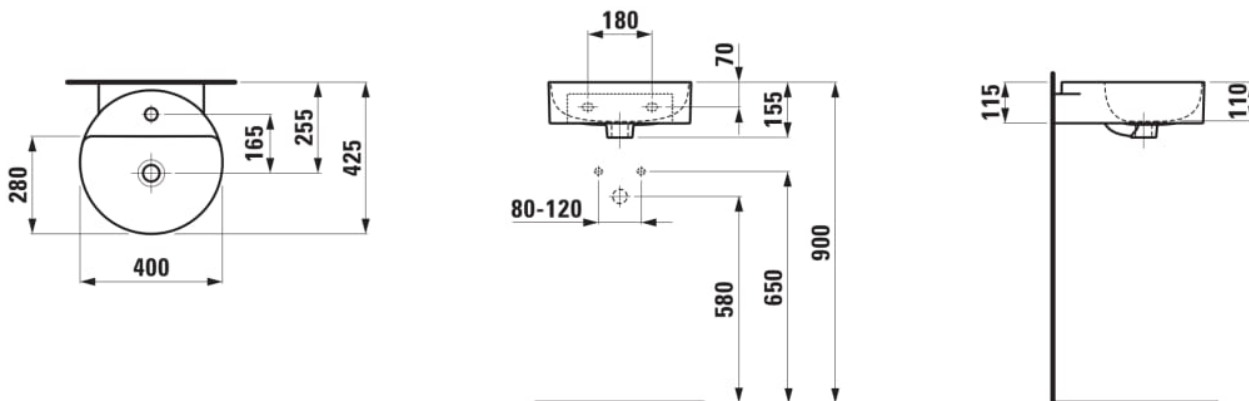

Forme : Ronde

Matériau : Saphirkeramik

Poids net / kg : 7,3

Trou pour la robinetterie : 1 trou au centre

Type d'installation : Autoportant, À poser sur meuble

DESSINS TECHNIQUES

VAL

La collection pour salles de bain VAL crée par le designer vedette munichoïse Konstantin Grcic pour le spécialiste suisse de la salle de bain LAUFEN, montre le potentiel exceptionnel au niveau de la conception de la Saphirkeramik révolutionnaire. Grâce à des lignes architectoniques simples, des bords extrêmement fins et de très fines structures de surfaces, les lavabos de la collection sont uniques dans le monde entier. Des lavabos, des vasques à poser, des vasques de rangement, une baignoire et de nouveaux meubles de salle de bain de la gamme de SPACE font partie de la collection VAL.