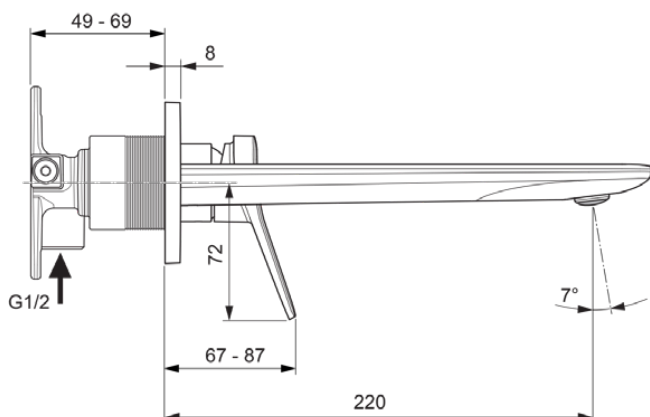

### Algemene informatie

Productcategorie:	Wastafelmengkranen
Producttype:	Wandmengkraan
Merk:	Ideal Standard
Collectie:	CONCA
Ontwerper:	Palomba Serafini Associati
Colour:	AA - Chroom
Afwerking van het oppervlak:	glanzend
Hoogte (mm):	114.5
Breedte (mm):	193
Bevestigingswijze:	Inbouwdeel benodigd
Aanbevolen inbouwdeel:	A1313
Nettogewicht (kg):	1.27
EAN-code:	3800861084754