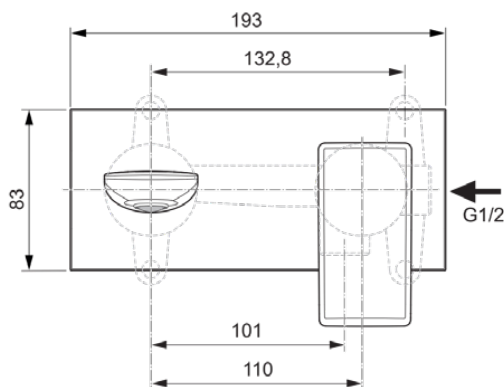

## A7372AA

CONCA | Wandmengkraan 193x114.5 mm, 220 mm sprong uitloop in chroom afwerking, Kit 1 required (A1313), 5 l/min (3 bar), zonder waste | WRAS, Ecoflow, EPD, FirmaFlow, SmartShine

### Algemene informatie

Productcategorie:	Wastafelmengkranen
Producttype:	Wandmengkraan
Merk:	Ideal Standard
Collectie:	CONCA
Ontwerper:	Palomba Serafini Associati
Colour:	AA - Chroom
Afwerking van het oppervlak:	glanzend
Hoogte (mm):	114.5
Breedte (mm):	193
Bevestigingswijze:	Inbouwdeel benodigd
Aanbevolen inbouwdeel:	A1313
Nettogewicht (kg):	1.27
EAN-code:	3800861084754