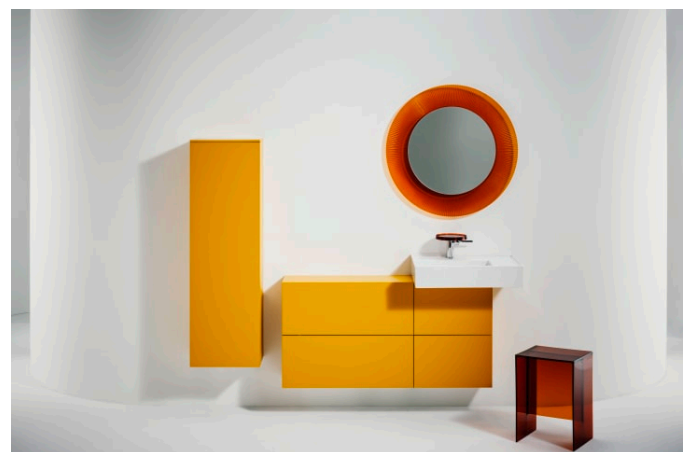

COMPATIBLE AVEC

Mitigeur de lavabo, saillie 110 mm, goulot fixe, sans vidage, avec disc receveur transparent cristal (receveur disponible en 7 couleurs complémentaires), chromé

Mitigeur de lavabo, saillie 110 mm, goulot fixe, avec vidage, avec disc receveur transparent cristal (receveur disponible en 7 couleurs complémentaires), chromé

Mitigeur de lavabo, saillie 110 mm, goulot fixe, avec commande de vidage, sans vidage, avec disc receveur transparent cristal (receveur disponible en 7 couleurs complémentaires), chromé

Mélangeur de lavabo 3-trous, saillie 166 mm, goulot orientable, sans vidage, chromé

H3123330042201

Mélangeur de lavabo 3-trous, saillie 166 mm, goulot orientable, avec vidage, chromé

H3123330042211

Tablette pour lavabo, plastique

H385331...0001

Meuble sous lavabo 600, 2 tiroirs, pour lavabo Kartell • LAUFEN H810334

H403932112...1

Structure porte-serviettes LANI 600 x 420 pour lavabos Kartell • LAUFEN, MEDA, LUA, LAUFEN PRO S

H386961...0001