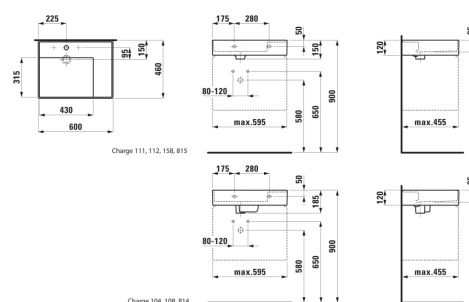

DESSINS TECHNIQUES