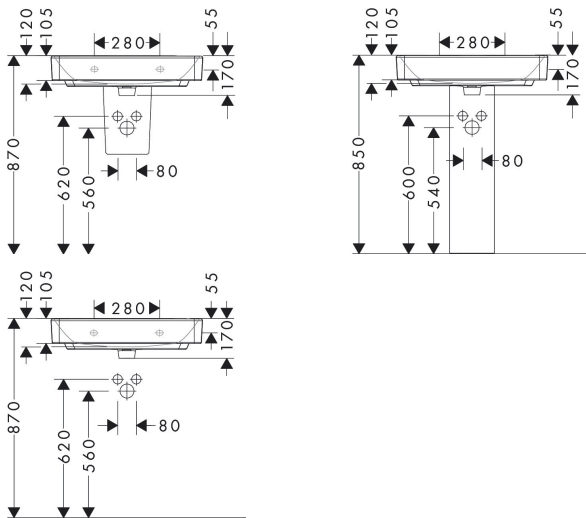

## Kenmerken

- materiaal: keramiek
- buitenste afmetingen wastafel: 650 x 390 x 105 mm (b x d x h)
- binnenhoogte wastafel: 120 mm
- glansgraad: glanzend
- Made to fit NoiseReduction: op maat gemaakte geluiddempende mat bijgesloten
- met één kraangat
- zonder overloop
- zonder afvoergarnituur
- montagewijze: wandmontage
- overloopklasse: C100

## Maat tekeningen

## Installatievoorbeelden

**i** Afmetingen kunnen variëren vanwege keramische toleranties die verband houden met het productieproces.

Merk	hansgrohe
Artikelnaam	<b>Xanvia Q</b> wastafel 650/480 met kraangat zonder overloop
Art.nr.	60246450
Oppervlakte	wit
Netto prijs	150,12 EUR

## Explosietekening voor bouwjaar: >04/24

Merk hansgrohe  
Artikelnaam **Xanua Q** wastafel 650/480 met kraangat zonder overloop  
Art.nr. 60246450  
Oppervlakte wit  
Netto prijs 150,12 EUR

**Onderdelen voor bouwjaar: >04/24**