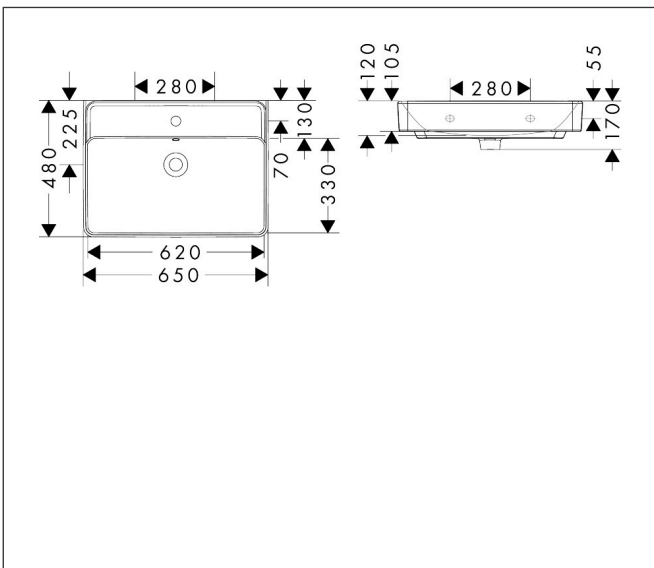

Merk hansgrohe  
 Artikelnaam **Xanua Q** wastafel 650/480 met kraangat zonder overloop  
 Art.nr. 60246450  
 Oppervlakte wit  
 Netto prijs 150,12 EUR

## Kenmerken

- materiaal: keramiek
- buitenste afmetingen wastafel: 650 x 390 x 105 mm (b x d x h)
- binnenhoogte wastafel: 120 mm
- glansgraad: glanzend
- Made to fit NoiseReduction: op maat gemaakte geluiddempende mat bijgesloten
- met één kraangat
- zonder overloop
- zonder afvoergarnituur
- montagewijze: wandmontage
- overloopklasse: C100

## Maat tekeningen

## Explosietekening voor bouwjaar: >04/24

Merk hansgrohe  
Artikelnaam **Xanua Q** wastafel 650/480 met kraangat zonder overloop  
Art.nr. 60246450  
Oppervlakte wit  
Netto prijs 150,12 EUR

**Onderdelen voor bouwjaar: >04/24**