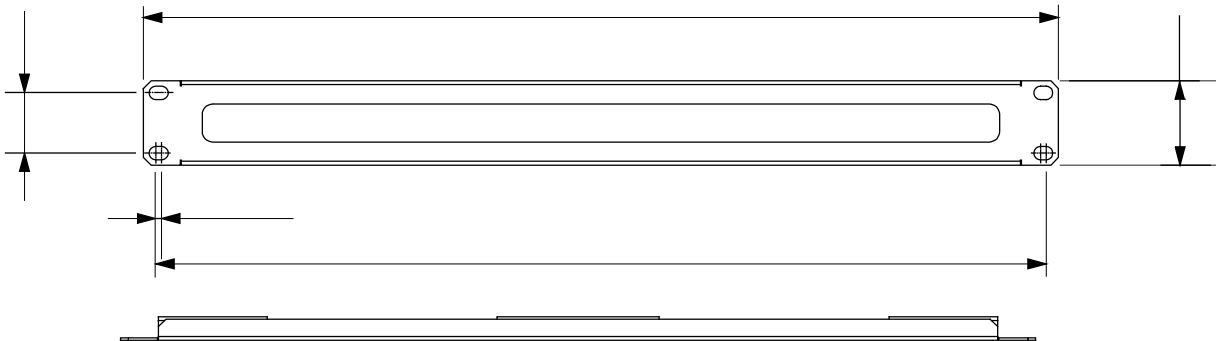

Compleet systeem voor de verbinding en distributie van LAN-netwerken in huishoudelijke en tertiaire omgevingen. De serie omvat glasvezeloplossingen, wandpanelen, vloerkasten en producten met koperen bedrading. Data Center-borden en -kasten zijn verkrijgbaar in een brede verscheidenheid aan modulariteit en verschillende dieptes (tot 1000 mm), voor het aanpassen aan elke toepassingsbehoefte. Gemaakt met hoogwaardige materialen (de statische stroom bij volle belasting kan 1000 kg bereiken); de producten worden ook gekenmerkt door hun eenvoudige bedrading (dankzij grote interne volumes) en complete aanpassing, met verwijderbare en omkeerbare voordeuren.

Categorie	19" kabelbeheerpaneel	Kenmerken	Met borstels
Materiaal	Staal	Afwerking	Kreuk
Kleur	Zwart RAL 9005	Bekabeling eenheid	1U
Electrocod	3752		

DIMENSIONAL

STANDARDS/APPROVALS