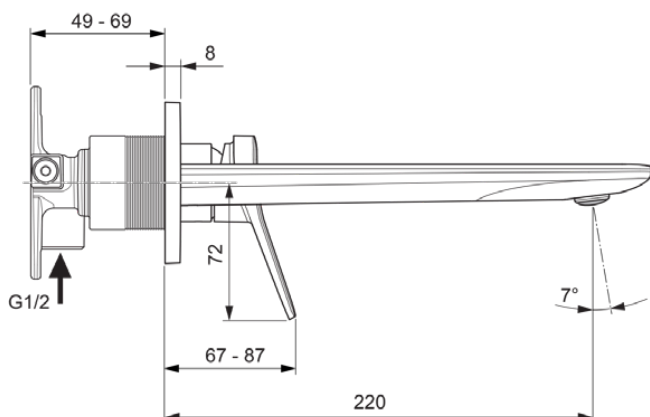

CONCA

A7372GN

CONCA | Wandmengkraan 193x114.5 mm, 220 mm sprong uitloop in Silver Storm afwerking, Kit 1 required (A1313), 5 l/min (3 bar), zonder waste | WRAS, Ecoflow, EPD, FirmaFlow, PVD technologie

Afbeelding & technische tekening

Algemene informatie

Productcategorie:	Wastafelmengkranen
Producttype:	Wandmengkraan
Merk:	Ideal Standard
Collectie:	CONCA
Ontwerper:	Palomba Serafini Associati
Colour:	GN - Silver Storm
Afwerking van het oppervlak:	satijn
Hoogte (mm):	114.5
Breedte (mm):	193
Bevestigingswijze:	Inbouwdeel benodigd
Aanbevolen inbouwdeel:	A1313
Nettogewicht (kg):	1.27
EAN-code:	3800861085072