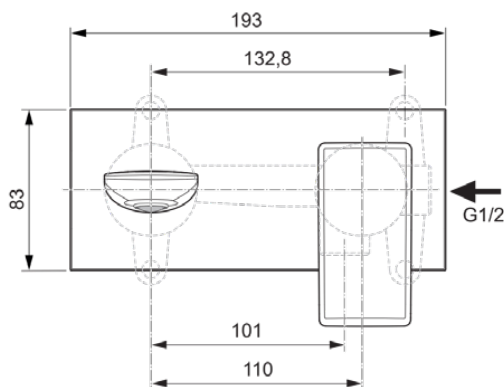

CONCA

A7372GN

CONCA | Wandmengkraan 193x114.5 mm, 220 mm sprong uitloop in Silver Storm afwerking, Kit 1 required (A1313), 5 l/min (3 bar), zonder waste | WRAS, Ecoflow, EPD, FirmaFlow, PVD technologie

Afbeelding & technische tekening

Algemene informatie

Productcategorie:	Wastafelmengkranen
Producttype:	Wandmengkraan
Merk:	Ideal Standard
Collectie:	CONCA
Ontwerper:	Palomba Serafini Associati
Colour:	GN - Silver Storm
Afwerking van het oppervlak:	satijn
Hoogte (mm):	114.5
Breedte (mm):	193
Bevestigingswijze:	Inbouwdeel benodigd
Aanbevolen inbouwdeel:	A1313
Nettogewicht (kg):	1.27
EAN-code:	3800861085072