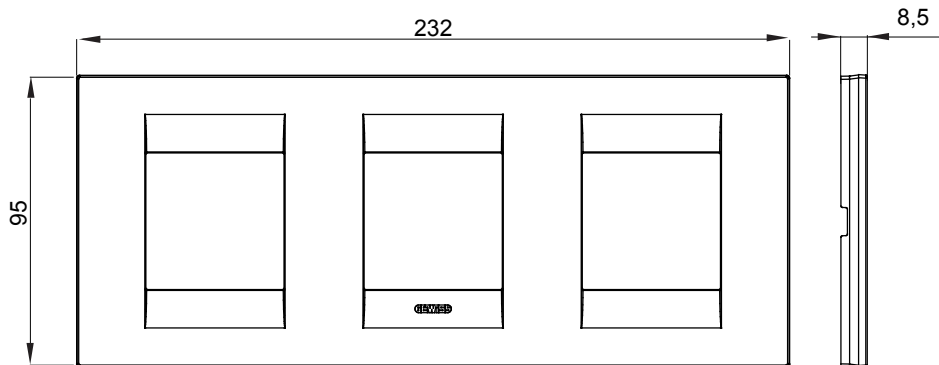

Serie van ChoruSmart huishoudelijke platen, gemaakt in een brede verscheidenheid aan vormen, kleuren, materialen en afwerkingen. Ze omvat vijf verschillende vormen (ONE, GEO, EGO, LUX, ICE en ICE Touch) voor rechthoekige dozen met een capaciteit tot 12 modules en drie verschillende vormen (ONE International, GEO International en LUX International) geschikt voor ronde/vierkante dozen, zowel enkelvoudig als gecombineerd in horizontale en verticale configuraties, met een capaciteit van 2 tot 2+2+2+2 modules. Alle platen van de ChoruSmart huishoudelijke serie gebruiken dezelfde steunen, zonder de behoefte aan aanvullende adapters. De serie omvat ook blanco platen, waterdichte IP55-platen en contourplaten.

Familie	GEO International	Omschrijving	2+2+2 modules
Type	Horizontaal	Kleur	Hennep
Materiaal	Technopolymeer	Afwerking	Glimmend
Voor ondersteuning codes	GW16821, GW16822, GW16823	Gloeidraadtest	650 °C
Thermodruk met kogel	70 °C	Standaard	EN 60669-1
Electrocod	0111		

DIMENSIONAL

TECHNICAL SYMBOLOGY

STANDARDS/APPROVALS