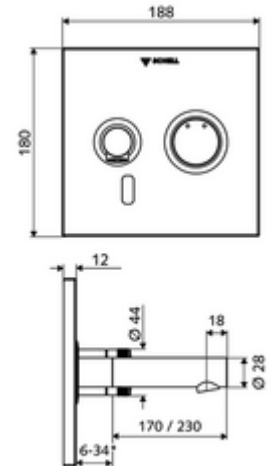

* In Abhängigkeit der SCHELL Unterputz-Masterbox

Leveringsomvang

- Frontplaat met infrarood-sensorvenster
 - Bedieningstoets mengwater met overschuifhuls
- Montageframe met elektronica met infraroodsensor, programmeerbaar
- Inbouw-transformator 9 VDC, 100 - 240 VAC, 50 - 60 Hz
- Wanduitloop met straalregelaar (beveiligd tegen diefstal)
- Bevestigingsmateriaal

Technische gegevens

- Instelmogelijkheden via SWS/SSC
 - Sensorreikwijdte (kort / gemiddeld / lang)
 - Programmering via benaderingsreflectie (uit / aan)
 - Max. looptijd (1 - 360 s)
 - Nalooptijd (0,6 - 60 s)
 - Stagnatiespoeling (uit/5-600 s, om de 1 - 240 uur na laatste spoeling/om de 1 - 24 uur)
 - Continue spoeling voor thermische desinfectie, met bescherming tegen verbranding (uit/15 - 600 s)
 - Continue stroom (uit/15 - 600 s)
 - Energiespaarmodus (uit/1 - 254 uur na laatste gebruik)
 - Reinigingsstop (uit/60 - 360 s)
- Instelmogelijkheden via benaderingsreflectie
 - Sensorreikwijdte (kort / gemiddeld / lang)
 - Stagnatiespoeling (uit/30 s, om de 24 uur na laatste spoeling/om de 24 uur)
 - Continue spoeling voor thermische desinfectie, met bescherming tegen verbranding (uit/300 s/120 s)
 - Reinigingsstop (uit/60 s)
- Debiet: max. 5 l/min drakonafhankelijk
- Werkdruk: 1,0 - 5,0 bar
- Max. rustdruk: 8 bar
- Max. werkingstemperatuur: 70 °C (80 °C voor thermische desinfectie)
- Werkstof: Uitloop Messing conform de Duitse drinkwaterverordening; Bediening Messing; Frontplaat Messing
- Oppervlak: Uitloop Chroom; Bediening Chroom; Frontplaat Chroom
- Uitloop: L 230 mm
- Afmetingen frontplaat: B 188 mm x H 180 mm x D 12 mm