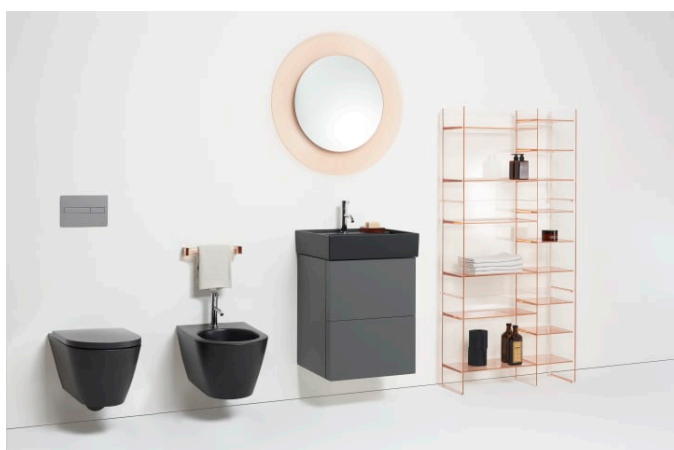

**H382122...0001**

Porte-serviettes latéral  
gauche

**H382123...0001**

Porte-serviettes 500 mm

**H381121...0001**

Ecoulement toujours  
ouvert avec cache pour  
soupape, SaphirKeramik

**H898188...0001**