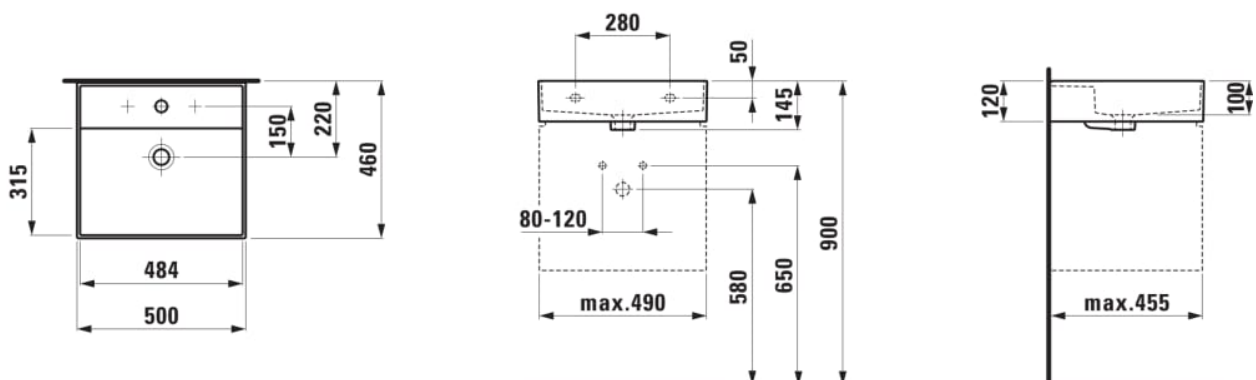

## Lavabo mural ou à poser sur meuble

COULEUR ET FINITION

■ 020 Noir brillant

OPTIONS

104 - avec 1 trou pour la robinetterie

Capacité de la cuve (L) : 7

Commodity Code/Import Code Number for Foreign Trad : 69101000

Forme : Rectangulaire

Forme interne : Rectangulaire

Largeur de la cuve (mm) : 315

Longueur de la cuve (mm) : 484

Matériau : Saphirkeramik

Nombre de points de fixation : 2

Poids net / kg : 12,3

Position de la cuve : Centrale

Profondeur de la cuve (mm) : 100

Trou pour la robinetterie : 1 trou au centre

Type d'installation : Autoportant, À poser sur meuble

Type de vidage : Standard

DESSINS TECHNIQUES

COMPATIBLE AVEC

Porte-serviettes latéral  
droite