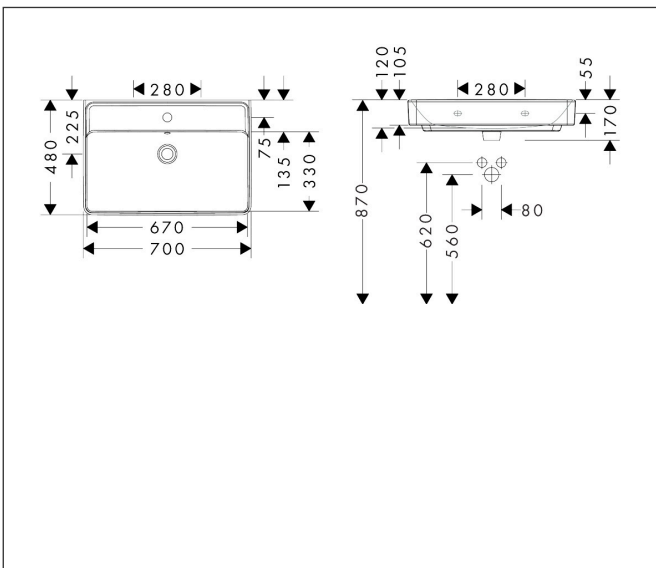

Merk hansgrohe
 Artikelnaam **Xanua Q** geslepen opzetwastafel 700/480 met kraangat met overloop
 Art.nr. 60248450
 Oppervlakte wit
 Netto prijs 323,13 EUR

Product foto

Kenmerken

- materiaal: keramiek
- buitenste afmetingen wastafel: 700 x 480 x 105 mm (b x d x h)
- binnenhoogte wastafel: 120 mm
- glansgraad: glanzend
- onderzijde wastafel geslepen
- Made to fit NoiseReduction: op maat gemaakte geluiddempende mat bijgesloten
- met één kraangat
- met overloop
- zonder afvoergarnituur
- montagewijze: opbouw en wandmontage
- overloopklasse: CL25

Maat tekeningen

Technologie

Merk hansgrohe
 Artikelnaam **Xanxia Q** geslepen opzetwastafel 700/480 met kraangat met overloop
 Art.nr. 60248450
 Oppervlakte wit
 Netto prijs 323,13 EUR

Installatievoorbeelden

i Afmetingen kunnen variëren vanwege keramische toleranties die verband houden met het productieproces.

Merk	hansgrohe
Artikelnaam	Xanua Q geslepen opzetwastafel 700/480 met kraangat met overloop
Art.nr.	60248450
Oppervlakte	wit
Netto prijs	323,13 EUR

Explosietekening voor bouwjaar: >04/24

Merk hansgrohe
 Artikelnaam **Xanua Q** geslepen opzetwastafel 700/480 met kraangat met overloop
 Art.nr. 60248450
 Oppervlakte wit
 Netto prijs 323,13 EUR

Onderdelen voor bouwjaar: >04/24