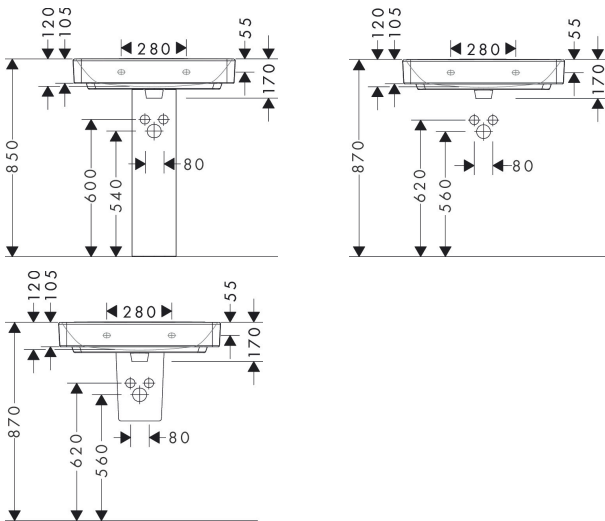

Merk hansgrohe
 Artikelnaam **Xanua Q** geslepen opzetwastafel 700/480 met kraangat met overloop
 Art.nr. 60248450
 Oppervlakte wit
 Netto prijs 323,13 EUR

Product foto

Kenmerken

- materiaal: keramiek
- buitenste afmetingen wastafel: 700 x 480 x 105 mm (b x d x h)
- binnenhoogte wastafel: 120 mm
- glansgraad: glanzend
- onderzijde wastafel geslepen
- Made to fit NoiseReduction: op maat gemaakte geluiddempende mat bijgesloten
- met één kraangat
- met overloop
- zonder afvoergarnituur
- montagewijze: opbouw en wandmontage
- overloopklasse: CL25

Maat tekeningen

Technologie

Merk hansgrohe
 Artikelnaam **Xanxia Q** geslepen opzetwastafel 700/480 met kraangat met overloop
 Art.nr. 60248450
 Oppervlakte wit
 Netto prijs 323,13 EUR

Installatievoorbeelden

i Afmetingen kunnen variëren vanwege keramische toleranties die verband houden met het productieproces.

Merk	hansgrohe
Artikelnaam	Xanua Q geslepen opzetwastafel 700/480 met kraangat met overloop
Art.nr.	60248450
Oppervlakte	wit
Netto prijs	323,13 EUR

Explosietekening voor bouwjaar: >04/24

Merk hansgrohe
 Artikelnaam **Xanua Q** geslepen opzetwastafel 700/480 met kraangat met overloop
 Art.nr. 60248450
 Oppervlakte wit
 Netto prijs 323,13 EUR

Onderdelen voor bouwjaar: >04/24