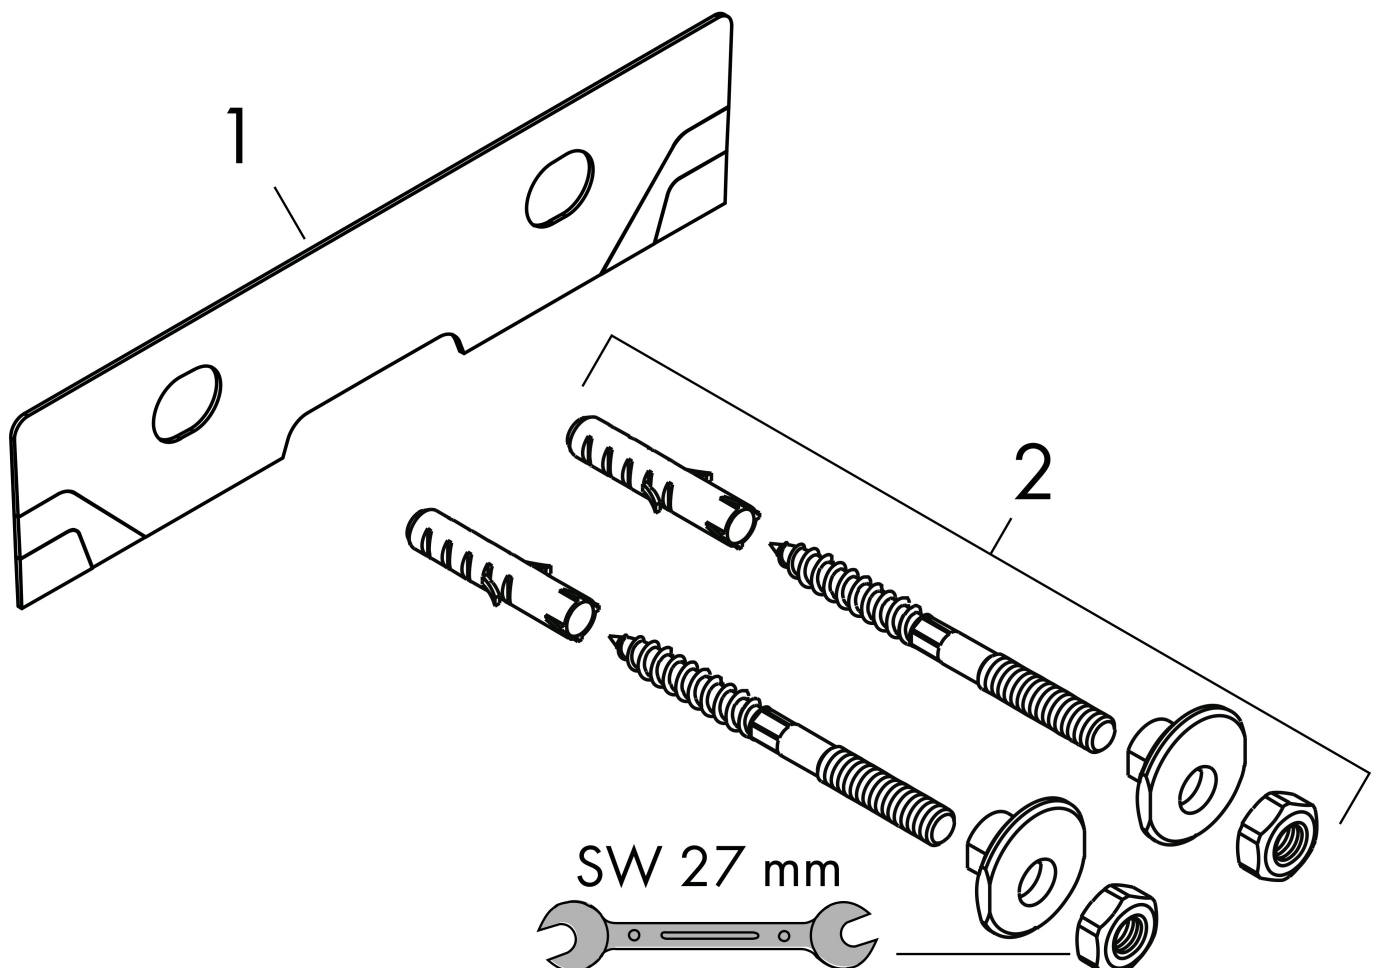

Merk hansgrohe
 Artikelnaam **Xanua Q** geslepen opzetwastafel 700/480 met kraangat met overloop
 Art.nr. 60248450
 Oppervlakte wit
 Netto prijs 323,13 EUR

Product foto

Kenmerken

- materiaal: keramiek
- buitenste afmetingen wastafel: 700 x 480 x 105 mm (b x d x h)
- binnenhoogte wastafel: 120 mm
- glansgraad: glanzend
- onderzijde wastafel geslepen
- Made to fit NoiseReduction: op maat gemaakte geluiddempende mat bijgesloten
- met één kraangat
- met overloop
- zonder afvoergarnituur
- montagewijze: opbouw en wandmontage
- overloopklasse: CL25

Maat tekeningen

Technologie

Merk hansgrohe
 Artikelnaam **Xanxia Q** geslepen opzetwastafel 700/480 met kraangat met overloop
 Art.nr. 60248450
 Oppervlakte wit
 Netto prijs 323,13 EUR

Installatievoorbeelden

i Afmetingen kunnen variëren vanwege keramische toleranties die verband houden met het productieproces.

Merk	hansgrohe
Artikelnaam	Xanua Q geslepen opzetwastafel 700/480 met kraangat met overloop
Art.nr.	60248450
Oppervlakte	wit
Netto prijs	323,13 EUR

Explosietekening voor bouwjaar: >04/24

Merk hansgrohe
 Artikelnaam **Xanua Q** geslepen opzetwastafel 700/480 met kraangat met overloop
 Art.nr. 60248450
 Oppervlakte wit
 Netto prijs 323,13 EUR

Onderdelen voor bouwjaar: >04/24