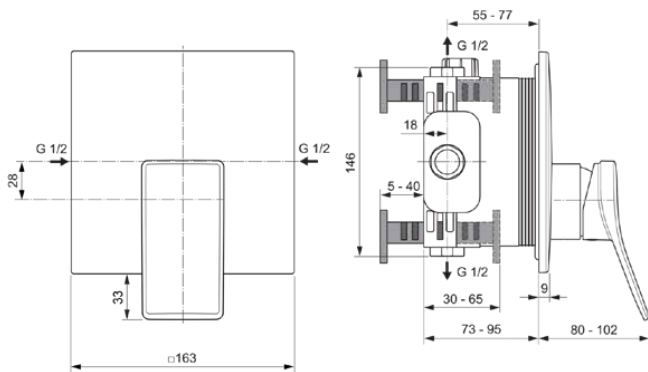

CONCA

A7373A5

CONCA | Douchemengkraan (opbouwdeel) 163x80x196 mm in magnetic grey afwerking, Kit 1 required (A1000), 23 l/min (3 bar) | Click technologie, EPD, PVD technologie

Afbeelding & technische tekening

Algemene informatie

Productcategorie:	Douchemengkranen
Producttype:	Douchemengkraan (opbouwdeel)
Merk:	Ideal Standard
Collectie:	CONCA
Ontwerper:	Palomba Serafini Associati
Colour:	A5 - Magnetic Grey
Afwerking van het oppervlak:	satijn
Hoogte (mm):	196
Breedte (mm):	163
Lengte / sprong (mm):	80 - 102
Bevestigingswijze:	Inbouwdeel benodigd
Aanbevolen inbouwdeel:	A1000
Nettogewicht (kg):	1.34
EAN-code:	3800861085768

Product specificaties

Aantal rozetten:	1
Aantal grepen:	1
Kleurcode:	A5
Kleuromschrijving:	magnetic grey
Cool Body Technologie:	Nee
Afsluitbare S-koppelingen:	Nee
Instelbare spoeltijd:	Nee
Positie greep:	Voorkant
Materiaal:	Metaal
Materiaal rozetten:	Metaal
Materiaalkwaliteit:	Messing
Maximale volumestroom bij 3 bar (l/min):	23
Maximale volumestroom bij 3 bar (l/min) voor alle uitgangen:	23

CONCA

A7373A5

CONCA | Douchemengkraan (opbouwdeel) 163x80x196 mm in magnetic grey afwerking, Kit 1 required (A1000), 23 l/min (3 bar) | Click technologie, EPD, PVD technologie

Product specificaties

Max. debiet bij 3 bar (l) voor uitloop:	23
Maximale werkdruk (bar):	10
Minimale werkdruk (bar):	0.5
PVD technologie:	Ja
Vorm van de rozet(ten):	Vierkant
Oppervlakte dekking:	PVD
Afwerking van het oppervlak:	satijn
Temperatuurbegrenzer:	Ja
Type greep:	Hendel
Type temperatuurregeling:	Handmatig bediend
Met rozet(ten):	Ja
Met grepen:	Ja
Met badset:	Nee
Met hoofddouche:	Nee
Met afdichtvlies:	Ja
Met douchecombinatie:	Nee
Bevestigingswijze:	Inbouwdeel benodigd
Bevestigingswijze:	Wand / inbouw
Geluidsarme S-koppelingen:	Nee
Met S-koppelingen:	Nee