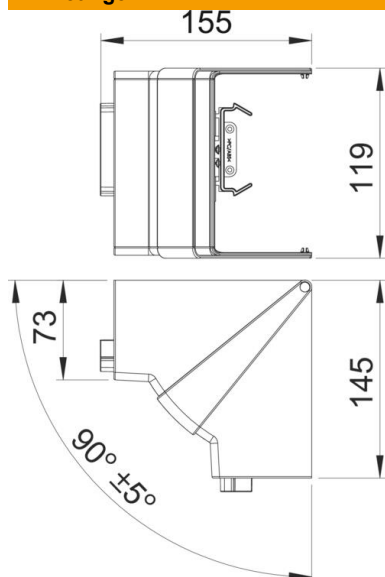

## Stamgegevens

Artikelnummer	6274240
Type	GK-IH70110RW
Omschrijving 1	Binnenhoek
Omschrijving 2	verstelbaar
Fabrikant	OBO
Dimensie	70x110mm
Kleur	zuiver wit; RAL 9010
Materiaal	Polycarbonaat/acrylnitriël-butadieen-styrol
Kleinste verkoop-eenheid	1
Eenheid van hoeveelheid	Stuk
Gewicht	14,2 kg
Eenheid gewicht	kg/100 st.
CO2-voetafdruk (GWP) van wieg tot poort	1,1602 kg CO2e / 1 Stuk

# Technisch specificatieblad

Afdekkap binnenhoek, voor wandgoot Rapid 80 type 70110

Artikelnummer: 6274240

## Afmetingen

Lengte	145 mm
Breedte	119 mm
Hoogte	155 mm

## Technische gegevens

Aantal deksels	1
Uitvoering	Hulpstuk
Vorm	Symmetrisch
Voor kanaalbreedte	110 mm
Voor kanaalhoogte	70 mm
Halogeenvrij	ja
Kabelklem	nee
Kanaalverbinder	nee
Montagetype van deksels	overlappend
Montagegat in bodem	nee
Dekselbreedte	0 mm
Breedte bovenstuk 2	0 mm
Breedte bovenstuk 3	0 mm
Beschermingsgraad	IP 30
Beschermfolie	nee
Beschermingsgraad IK-code	IK08
Temperatuurbereik max.	60 °C
Temperatuurbereik min.	-15 °C
Hoekbereik max.	95 mm
Hoekbereik min.	85 mm