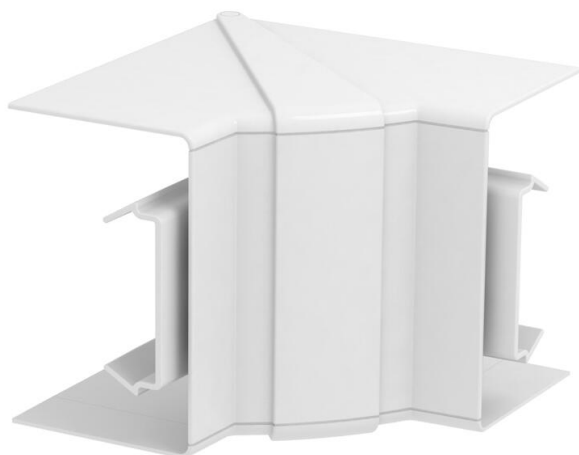

# Technisch specificatieblad

Afdekkap binnenhoek, voor wandgoot Rapid 80 type 70110

Artikelnummer: 6274240

Binnenhoek van halogeenvrij PC/ABS voor richtingsverandering van Rapid 80 GK, GKH, GS en GA wandgoten. De hulpstukken zijn variabel van 85° tot 95° instelbaar en inzetbaar voor symmetrische en asymmetrische kanalen.

## Stamgegevens

Artikelnummer	6274240
Type	GK-IH70110RW
Omschrijving 1	Binnenhoek
Omschrijving 2	verstelbaar
Fabrikant	OBO
Dimensie	70x110mm
Kleur	zuiver wit; RAL 9010
Materiaal	Polycarbonaat/acrylnitriël-butadieen-styrol
Kleinste verkoop-eenheid	1
Eenheid van hoeveelheid	Stuk
Gewicht	14,2 kg
Eenheid gewicht	kg/100 st.
CO2-voetafdruk (GWP) van wieg tot poort	1,1602 kg CO2e / 1 Stuk

# Technisch specificatieblad

Afdekkap binnenhoek, voor wandgoot Rapid 80 type 70110

Artikelnummer: 6274240

## Afmetingen

Lengte	145 mm
Breedte	119 mm
Hoogte	155 mm