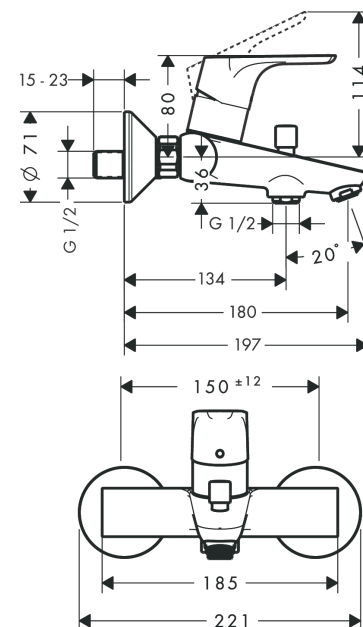

Focus

ééngreeps badmengkraan opbouw

Finish: **chrom** Artikelnummer: **31940000**

Beschrijving

- voorsprong uitloop 180 mm
- hartafstand: 150 ± 12 mm
- straalsoort mengkraan: normale straal
- maximale doorstroomhoeveelheid bij 3 bar: 19,8 l/min
- keramisch kardoes
- temperatuurbegrenzing instelbaar
- omstelling met automatische reset
- met geïntegreerde zekerheidscombinatie EN 1717. Let op: alleen te gebruiken in combinatie met Exafill
- S-aansluitingen
- wandmontage
- Kiwa K6161_Mechanical Mixers EN817

Artikeldetails

Vrijblijvende advies verkoopprijs excl. BTW 145,15 €

Vrijblijvende advies verkoopprijs incl. BTW 175,63 €

Technologie

Productfoto

Maattekening

Doorstroomdiagram