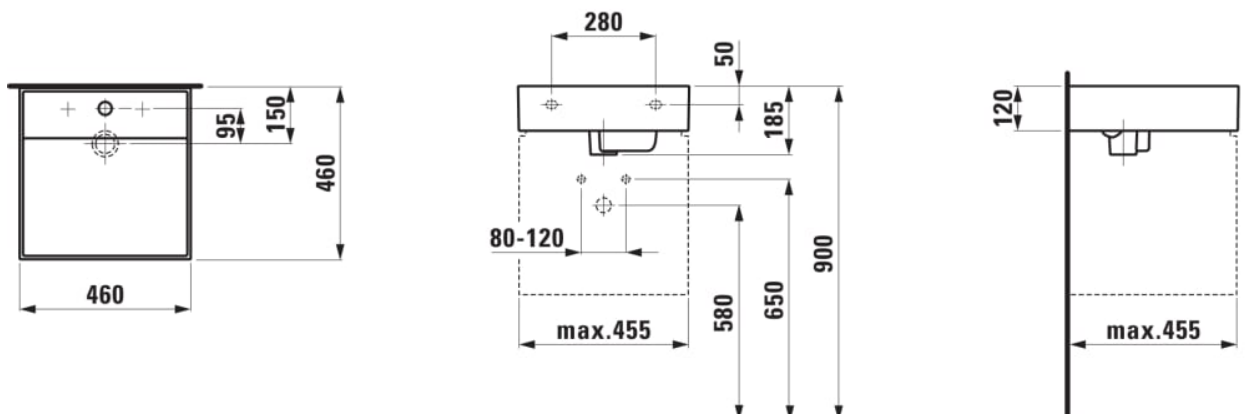

Forme : Carrée

Forme interne : Square

Largeur de la cuve (mm) : 315

Lave-mains

Longueur de la cuve (mm) : 444

Matériau : Saphirkeramik

Nombre de points de fixation : 2

Poids net / kg : 12,5

Position de la cuve : Centrale

Profondeur de la cuve (mm) : 120

Trou pour la robinetterie : 1 trou au centre

Type d'installation : Autoportant, À poser sur meuble

Vidage : Inclus

DESSINS TECHNIQUES

COMPATIBLE AVEC