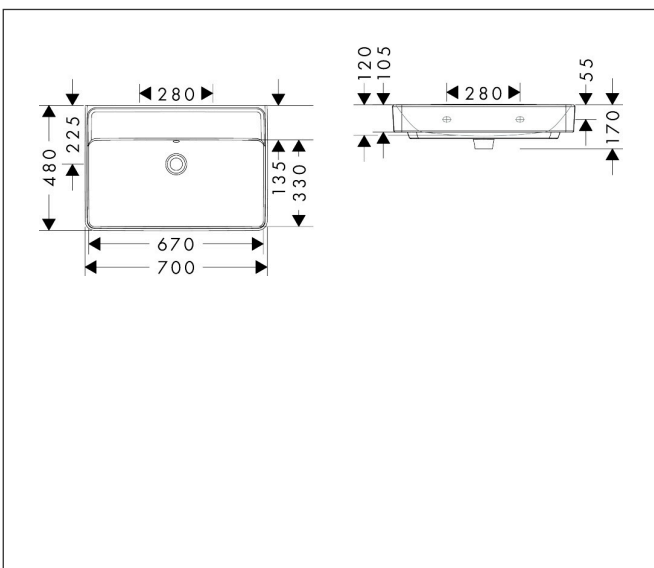

Merk hansgrohe
 Artikelnaam **Xanua Q** geslepen opzetwastafel 700/480 zonder kraangat met overloop
 Art.nr. 60249450
 Oppervlakte wit
 Netto prijs 323,13 EUR

Product foto

Kenmerken

- materiaal: keramiek
- buitenste afmetingen wastafel: 700 x 480 x 105 mm (b x d x h)
- binnenhoogte wastafel: 120 mm
- glansgraad: glanzend
- onderzijde wastafel geslepen
- Made to fit NoiseReduction: op maat gemaakte geluiddempende mat bijgesloten
- zonder kraangat
- met overloop
- zonder afvoergarnituur
- montagewijze: opbouw en wandmontage
- overloopklasse: CL25

Maat tekeningen

Technologie

Merk hansgrohe
 Artikelnaam **Xanxia Q** geslepen opzetwastafel 700/480 zonder kraangat met overloop
 Art.nr. 60249450
 Oppervlakte wit
 Netto prijs 323,13 EUR

Installatievoorbeelden

i Afmetingen kunnen variëren vanwege keramische toleranties die verband houden met het productieproces.

Merk	hansgrohe
Artikelnaam	Xanvia Q geslepen opzetwastafel 700/480 zonder kraangat met overloop
Art.nr.	60249450
Oppervlakte	wit
Netto prijs	323,13 EUR

Explosietekening voor bouwjaar: >04/24

Merk hansgrohe
 Artikelnaam **Xanua Q** geslepen opzetwastafel 700/480 zonder kraangat met overloop
 Art.nr. 60249450
 Oppervlakte wit
 Netto prijs 323,13 EUR

Onderdelen voor bouwjaar: >04/24