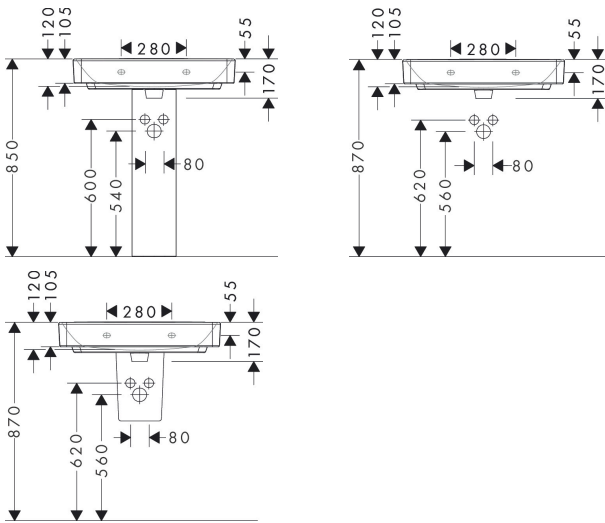

Merk hansgrohe
 Artikelnaam **Xanua Q** geslepen opzetwastafel 700/480 zonder kraangat met overloop
 Art.nr. 60249450
 Oppervlakte wit
 Netto prijs 323,13 EUR

Product foto

Kenmerken

- materiaal: keramiek
- buitenste afmetingen wastafel: 700 x 480 x 105 mm (b x d x h)
- binnenhoogte wastafel: 120 mm
- glansgraad: glanzend
- onderzijde wastafel geslepen
- Made to fit NoiseReduction: op maat gemaakte geluiddempende mat bijgesloten
- zonder kraangat
- met overloop
- zonder afvoergarnituur
- montagewijze: opbouw en wandmontage
- overloopklasse: CL25

Maat tekeningen

Technologie

Merk hansgrohe
 Artikelnaam **Xanxia Q** geslepen opzetwastafel 700/480 zonder kraangat met overloop
 Art.nr. 60249450
 Oppervlakte wit
 Netto prijs 323,13 EUR

Installatievoorbeelden

i Afmetingen kunnen variëren vanwege keramische toleranties die verband houden met het productieproces.

Merk	hansgrohe
Artikelnaam	Xanvia Q geslepen opzetwastafel 700/480 zonder kraangat met overloop
Art.nr.	60249450
Oppervlakte	wit
Netto prijs	323,13 EUR

Explosietekening voor bouwjaar: >04/24

Merk hansgrohe
 Artikelnaam **Xanua Q** geslepen opzetwastafel 700/480 zonder kraangat met overloop
 Art.nr. 60249450
 Oppervlakte wit
 Netto prijs 323,13 EUR

Onderdelen voor bouwjaar: >04/24