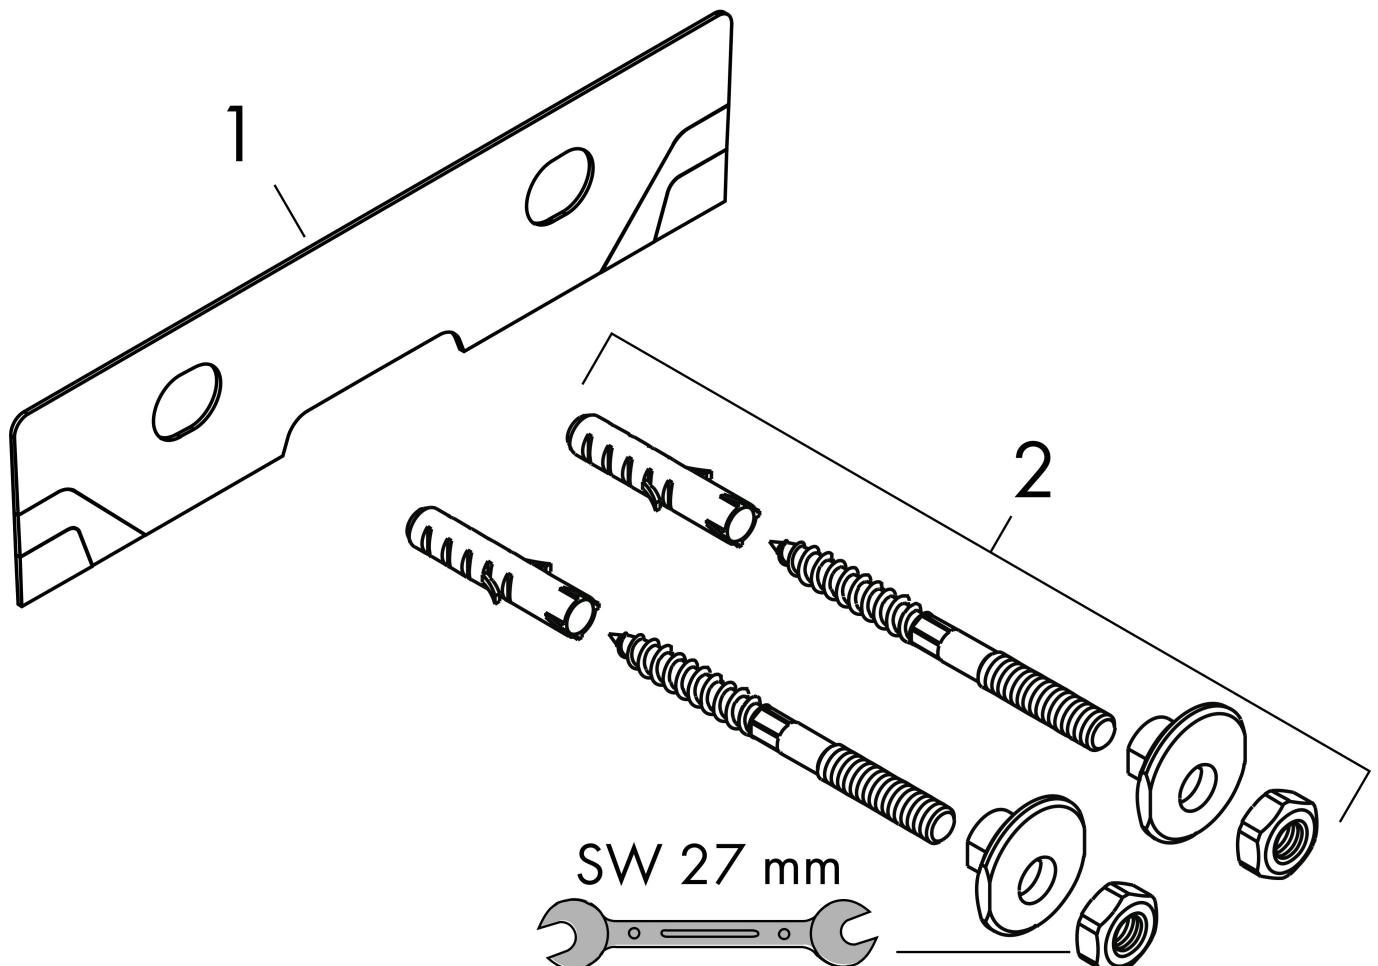

Merk hansgrohe
 Artikelnaam **Xanua Q** geslepen opzetwastafel 700/480 zonder kraangat met overloop
 Art.nr. 60249450
 Oppervlakte wit
 Netto prijs 323,13 EUR

Product foto

Kenmerken

- materiaal: keramiek
- buitenste afmetingen wastafel: 700 x 480 x 105 mm (b x d x h)
- binnenhoogte wastafel: 120 mm
- glansgraad: glanzend
- onderzijde wastafel geslepen
- Made to fit NoiseReduction: op maat gemaakte geluiddempende mat bijgesloten
- zonder kraangat
- met overloop
- zonder afvoergarnituur
- montagewijze: opbouw en wandmontage
- overloopklasse: CL25

Maat tekeningen

Technologie

Merk hansgrohe
 Artikelnaam **Xanxia Q** geslepen opzetwastafel 700/480 zonder kraangat met overloop
 Art.nr. 60249450
 Oppervlakte wit
 Netto prijs 323,13 EUR

Installatievoorbeelden

i Afmetingen kunnen variëren vanwege keramische toleranties die verband houden met het productieproces.

Merk	hansgrohe
Artikelnaam	Xanvia Q geslepen opzetwastafel 700/480 zonder kraangat met overloop
Art.nr.	60249450
Oppervlakte	wit
Netto prijs	323,13 EUR

Explosietekening voor bouwjaar: >04/24

Merk hansgrohe
 Artikelnaam **Xanua Q** geslepen opzetwastafel 700/480 zonder kraangat met overloop
 Art.nr. 60249450
 Oppervlakte wit
 Netto prijs 323,13 EUR

Onderdelen voor bouwjaar: >04/24