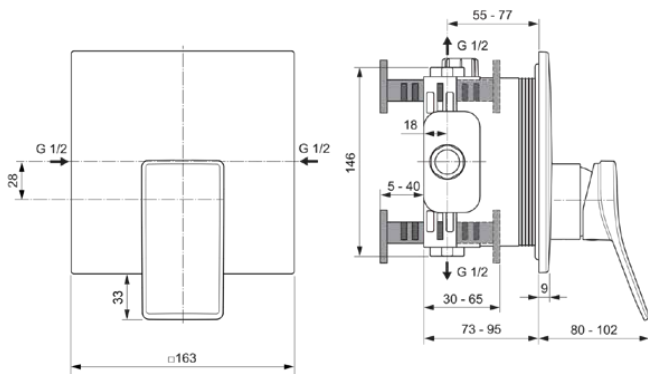

CONCA

A7373AA

CONCA | Douchemengkraan (opbouwdeel) 163x80x196 mm in chroom afwerking, Kit 1 required (A1000), 23 l/min (3 bar) | Click technologie, EPD, SmartShine

Afbeelding & technische tekening

Algemene informatie

Productcategorie:	Douchemengkranen
Producttype:	Douchemengkraan (opbouwdeel)
Merk:	Ideal Standard
Collectie:	CONCA
Ontwerper:	Palomba Serafini Associati
Colour:	AA - Chroom
Afwerking van het oppervlak:	glanzend
Hoogte (mm):	196
Breedte (mm):	163
Lengte / sprong (mm):	80 - 102
Bevestigingswijze:	Inbouwdeel benodigd
Aanbevolen inbouwdeel:	A1000
Nettogewicht (kg):	1.34
EAN-code:	3800861084808

Product specificaties

Aantal rozetten:	1
Aantal grepen:	1
Kleurcode:	AA
Kleuromschrijving:	chroom
Cool Body Technologie:	Nee
Afsluitbare S-koppelingen:	Nee
Instelbare spoeltijd:	Nee
Positie greep:	Voorkant
Materiaal:	Metaal
Materiaal rozetten:	Metaal
Materiaalkwaliteit:	Messing
Maximale volumestroom bij 3 bar (l/min):	23
Maximale volumestroom bij 3 bar (l/min) voor alle uitgangen:	23

CONCA

A7373AA

CONCA | Douchemengkraan (opbouwdeel) 163x80x196 mm in chroom afwerking, Kit 1 required (A1000), 23 l/min (3 bar) | Click technologie, EPD, SmartShine

Product specificaties

Max. debiet bij 3 bar (l) voor uitloop:	23
Maximale werkdruk (bar):	10
Minimale werkdruk (bar):	0.5
PVD technologie:	Nee
Vorm van de rozet(ten):	Vierkant
SmartShine:	Ja
Oppervlakte dekking:	verchroomd
Afwerking van het oppervlak:	glanzend
Temperatuurbegrenzer:	Ja
Type greep:	Hendel
Type temperatuurregeling:	Handmatig bediend
Met rozet(ten):	Ja
Met grepen:	Ja
Met badset:	Nee
Met hoofddouche:	Nee
Met afdichtvlies:	Ja
Met douchecombinatie:	Nee
Bevestigingswijze:	Inbouwdeel benodigd
Bevestigingswijze:	Wand / inbouw
Geluidsarme S-koppelingen:	Nee
Met S-koppelingen:	Nee