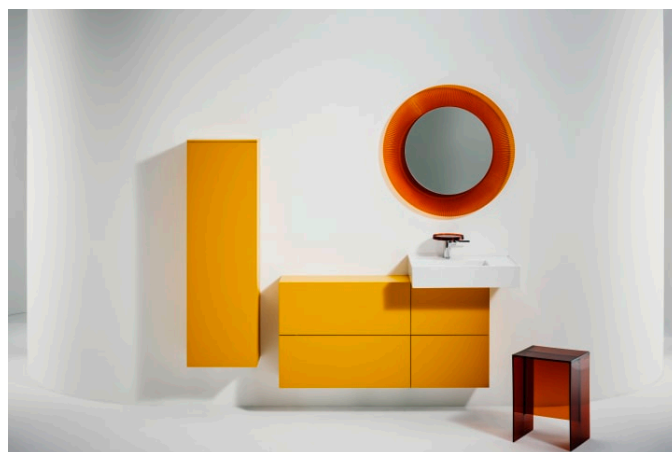

COMPATIBLE AVEC

Mitigeur de lavabo, saillie 110 mm, goulot fixe, sans vidage, avec disc receveur transparent cristal (receveur disponible en 7 couleurs complémentaires), chromé

Mitigeur de lavabo, saillie 110 mm, goulot fixe, avec vidage, avec disc receveur transparent cristal (receveur disponible en 7 couleurs complémentaires), chromé

Mitigeur de lavabo, saillie 110 mm, goulot fixe, avec commande de vidage, sans vidage, avec disc receveur transparent cristal (receveur disponible en 7 couleurs complémentaires), chromé

Mélangeur de lavabo 3-trous, saillie 166 mm, goulot orientable, sans vidage, chromé

H3123330042201

Mélangeur de lavabo 3-trous, saillie 166 mm, goulot orientable, avec vidage, chromé

H3123330042211

Tablette pour lavabo, plastique

H385331...0001

Meuble sous lavabo 600, 2 tiroirs, pour lavabo Kartell • LAUFEN H810334

H403932112...1

Structure porte-serviettes LANI 600 x 420 pour lavabos Kartell • LAUFEN, MEDA, LUA, LAUFEN PRO S

H386961...0001