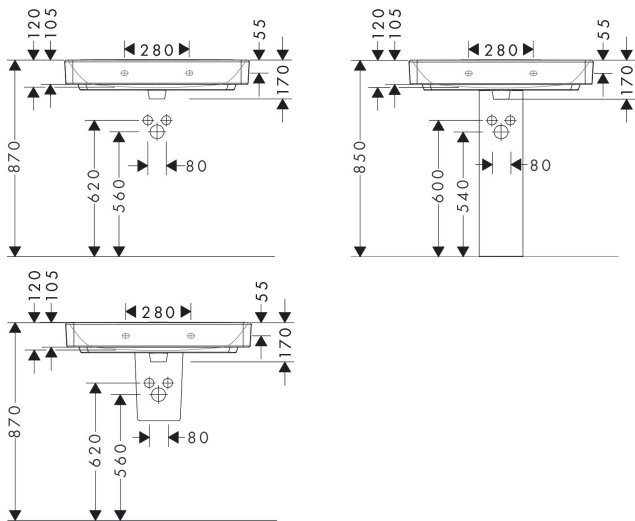

Merk hansgrohe
 Artikelnaam **Xanua Q** geslepen opzetwastafel 800/480 met kraangat met overloop
 Art.nr. 60250450
 Oppervlakte wit
 Netto prijs 390,47 EUR

Product foto

Kenmerken

- materiaal: keramiek
- buitenste afmetingen wastafel: 800 x 480 x 105 mm (b x d x h)
- binnenhoogte wastafel: 120 mm
- glansgraad: glanzend
- onderzijde wastafel geslepen
- Made to fit NoiseReduction: op maat gemaakte geluiddempende mat bijgesloten
- met één kraangat
- met overloop
- zonder afvoergarnituur
- montagewijze: opbouw en wandmontage
- overloopklasse: CL25

Maat tekeningen

Technologie

Merk hansgrohe
 Artikelnaam **Xanua Q** geslepen opzetwastafel 800/480 met kraangat met overloop
 Art.nr. 60250450
 Oppervlakte wit
 Netto prijs 390,47 EUR

Installatievoorbeelden

i Afmetingen kunnen variëren vanwege keramische toleranties die verband houden met het productieproces.

Merk	hansgrohe
Artikelnaam	Xanvia Q geslepen opzetwastafel 800/480 met kraangat met overloop
Art.nr.	60250450
Oppervlakte	wit
Netto prijs	390,47 EUR

Explosietekening voor bouwjaar: >04/24

Merk hansgrohe
 Artikelnaam **Xanua Q** geslepen opzetwastafel 800/480 met kraangat met overloop
 Art.nr. 60250450
 Oppervlakte wit
 Netto prijs 390,47 EUR

Onderdelen voor bouwjaar: >04/24