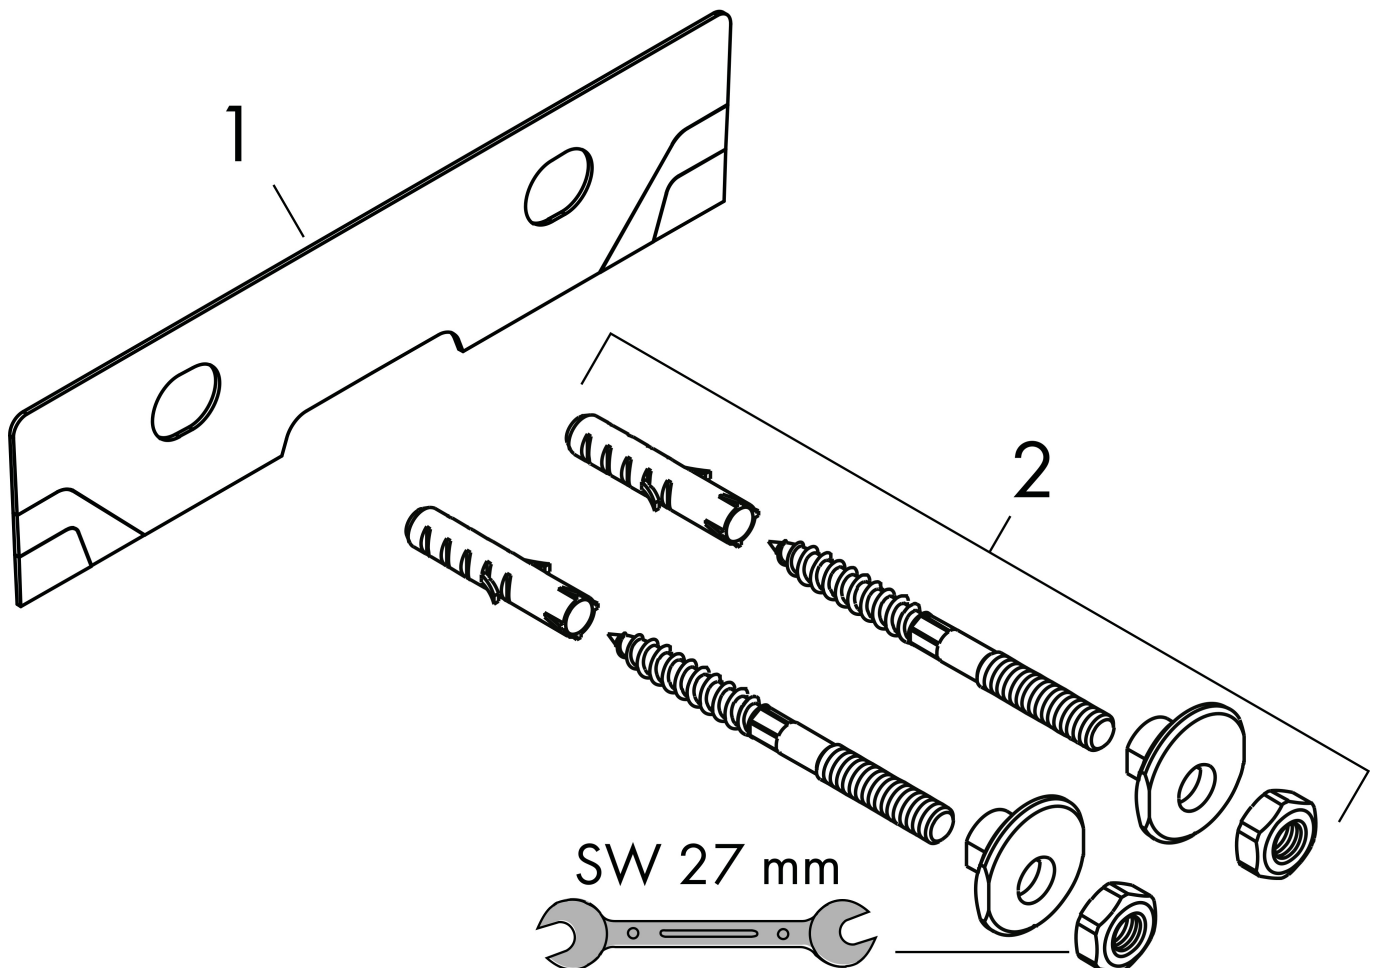

Merk hansgrohe
 Artikelnaam **Xanua Q** geslepen opzetwastafel 800/480 met kraangat met overloop
 Art.nr. 60250450
 Oppervlakte wit
 Netto prijs 390,47 EUR

Product foto

Kenmerken

- materiaal: keramiek
- buitenste afmetingen wastafel: 800 x 480 x 105 mm (b x d x h)
- binnenhoogte wastafel: 120 mm
- glansgraad: glanzend
- onderzijde wastafel geslepen
- Made to fit NoiseReduction: op maat gemaakte geluiddempende mat bijgesloten
- met één kraangat
- met overloop
- zonder afvoergarnituur
- montagewijze: opbouw en wandmontage
- overloopklasse: CL25

Maat tekeningen

Technologie

Merk hansgrohe
 Artikelnaam **Xanua Q** geslepen opzetwastafel 800/480 met kraangat met overloop
 Art.nr. 60250450
 Oppervlakte wit
 Netto prijs 390,47 EUR

Installatievoorbeelden

i Afmetingen kunnen variëren vanwege keramische toleranties die verband houden met het productieproces.

Merk	hansgrohe
Artikelnaam	Xanvia Q geslepen opzetwastafel 800/480 met kraangat met overloop
Art.nr.	60250450
Oppervlakte	wit
Netto prijs	390,47 EUR

Explosietekening voor bouwjaar: >04/24

Merk hansgrohe
 Artikelnaam **Xanua Q** geslepen opzetwastafel 800/480 met kraangat met overloop
 Art.nr. 60250450
 Oppervlakte wit
 Netto prijs 390,47 EUR

Onderdelen voor bouwjaar: >04/24