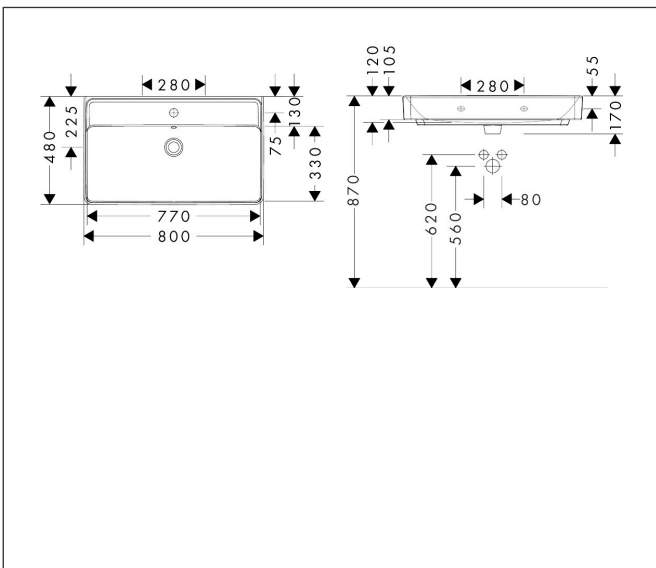

Merk hansgrohe
 Artikelnaam **Xanua Q** geslepen opzetwastafel 800/480 met kraangat met overloop
 Art.nr. 60250450
 Oppervlakte wit
 Netto prijs 390,47 EUR

Product foto

Kenmerken

- materiaal: keramiek
- buitenste afmetingen wastafel: 800 x 480 x 105 mm (b x d x h)
- binnenhoogte wastafel: 120 mm
- glansgraad: glanzend
- onderzijde wastafel geslepen
- Made to fit NoiseReduction: op maat gemaakte geluiddempende mat bijgesloten
- met één kraangat
- met overloop
- zonder afvoergarnituur
- montagewijze: opbouw en wandmontage
- overloopklasse: CL25

Maat tekeningen

Technologie

Merk hansgrohe
 Artikelnaam **Xanua Q** geslepen opzetwastafel 800/480 met kraangat met overloop
 Art.nr. 60250450
 Oppervlakte wit
 Netto prijs 390,47 EUR

Installatievoorbeelden

i Afmetingen kunnen variëren vanwege keramische toleranties die verband houden met het productieproces.

Merk	hansgrohe
Artikelnaam	Xanvia Q geslepen opzetwastafel 800/480 met kraangat met overloop
Art.nr.	60250450
Oppervlakte	wit
Netto prijs	390,47 EUR

Explosietekening voor bouwjaar: >04/24

Merk hansgrohe
 Artikelnaam **Xanua Q** geslepen opzetwastafel 800/480 met kraangat met overloop
 Art.nr. 60250450
 Oppervlakte wit
 Netto prijs 390,47 EUR

Onderdelen voor bouwjaar: >04/24