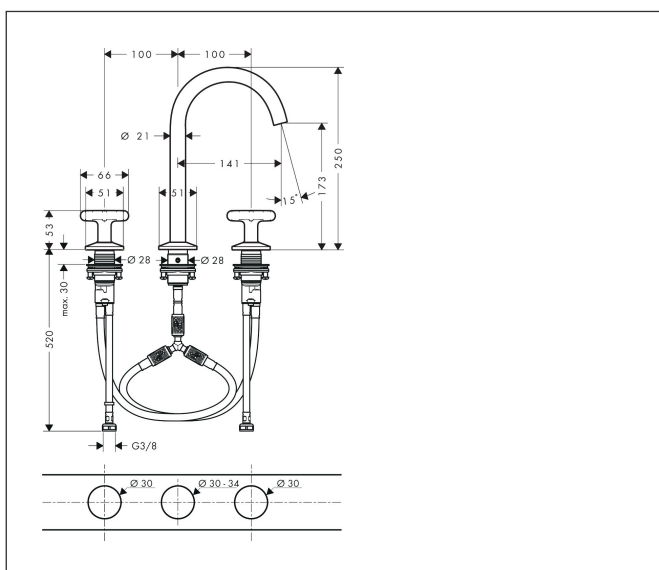

Merk	AXOR
Artikelnaam	AXOR One 3-gats wastafelkraan 170 met kruisgrepen en PushOpen afvoer
Art.nr.	48040140
Oppervlakte	Brushed Bronze
Netto prijs	1.026,82 EUR

Product foto

Kenmerken

- ComfortZone: 170
- voorsprong uitloop 140 mm
- uitloophoogte: 173 mm
- greepvariant: kruisgreep
- met draaibare uitloop
- draaibereik met draaibare uitloop van 120° voor meer bewegingsvrijheid
- straalsoort: normale straal
- maximale doorstroomhoeveelheid bij 3 bar: 5 l/min
- keramische kranen warm/koud 90°
- push-open afvoergarnituur G 1¼
- materiaal afvoergarnituur: metaal
- EU taxonomie: max 6l/min - draagt substantieel bij aan duurzaamheid

Maat tekeningen

Technologie

Certificaat

Merk AXOR
Artikelnaam **AXOR One** 3-gats wastafelkraan 170 met kruisgrepen en PushOpen afvoer
Art.nr. 48040140
Oppervlakte Brushed Bronze
Netto prijs 1.026,82 EUR

Stroomschema