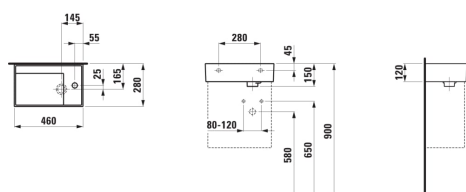

Commodity Code/Import Code Number for Foreign Trad : 69101000

Forme : Rectangulaire

Forme interne : Square

Largeur de la cuve (mm) : 214

Lave-mains

Longueur de la cuve (mm) : 323

Matériau : Saphirkeramik

Nombre de points de fixation : 2

Poids net / kg : 7,7

Position de la cuve : A gauche

Profondeur de la cuve (mm) : 120

Trou pour la robinetterie : Sans trou

Type d'installation : Autoportant, À poser sur meuble

Vidage : Inclus

DESSINS TECHNIQUES