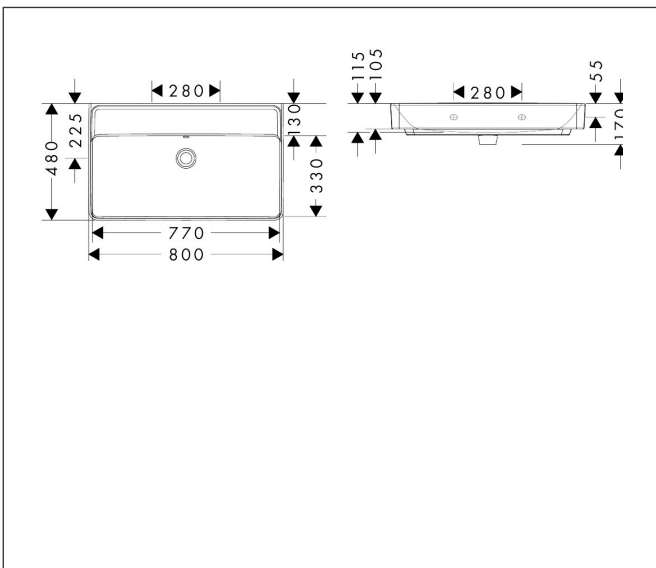

Merk hansgrohe
 Artikelnaam **Xanvia Q** geslepen opzetwastafel 800/480 zonder kraangat met overloop
 Art.nr. 60251450
 Oppervlakte wit
 Netto prijs 390,47 EUR

Product foto

Kenmerken

- materiaal: keramiek
- buitenste afmetingen wastafel: 800 x 480 x 105 mm (b x d x h)
- binnenhoogte wastafel: 120 mm
- glansgraad: glanzend
- onderzijde wastafel geslepen
- Made to fit NoiseReduction: op maat gemaakte geluiddempende mat bijgesloten
- zonder kraangat
- met overloop
- zonder afvoergarnituur
- montagewijze: opbouw en wandmontage
- overloopklasse: CL25

Maat tekeningen

Technologie

Merk hansgrohe
 Artikelnaam **Xanxia Q** geslepen opzetwastafel 800/480 zonder kraangat met overloop
 Art.nr. 60251450
 Oppervlakte wit
 Netto prijs 390,47 EUR

Installatievoorbeelden

i Afmetingen kunnen variëren vanwege keramische toleranties die verband houden met het productieproces.

Merk	hansgrohe
Artikelnaam	Xanvia Q geslepen opzetwastafel 800/480 zonder kraangat met overloop
Art.nr.	60251450
Oppervlakte	wit
Netto prijs	390,47 EUR

Explosietekening voor bouwjaar: >04/24

Merk hansgrohe
Artikelnaam **Xanua Q** geslepen opzetwastafel 800/480 zonder kraangat met overloop
Art.nr. 60251450
Oppervlakte wit
Netto prijs 390,47 EUR

Onderdelen voor bouwjaar: >04/24