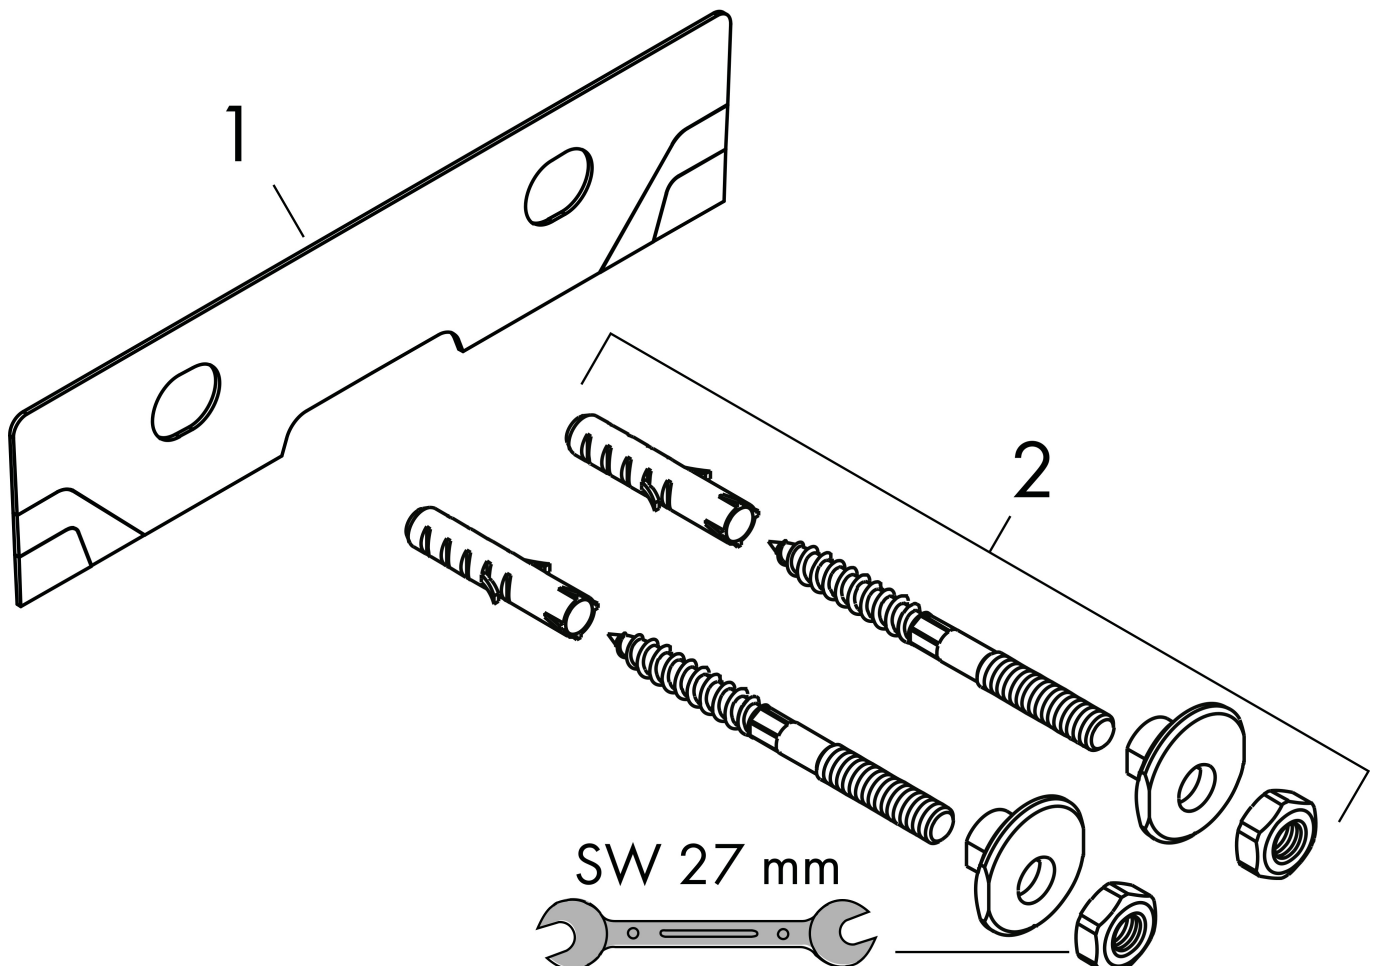

Merk hansgrohe
 Artikelnaam **Xanvia Q** geslepen opzetwastafel 800/480 zonder kraangat met overloop
 Art.nr. 60251450
 Oppervlakte wit
 Netto prijs 390,47 EUR

Product foto

Kenmerken

- materiaal: keramiek
- buitenste afmetingen wastafel: 800 x 480 x 105 mm (b x d x h)
- binnenhoogte wastafel: 120 mm
- glansgraad: glanzend
- onderzijde wastafel geslepen
- Made to fit NoiseReduction: op maat gemaakte geluiddempende mat bijgesloten
- zonder kraangat
- met overloop
- zonder afvoergarnituur
- montagewijze: opbouw en wandmontage
- overloopklasse: CL25

Maat tekeningen

Technologie

Merk hansgrohe
 Artikelnaam **Xanxia Q** geslepen opzetwastafel 800/480 zonder kraangat met overloop
 Art.nr. 60251450
 Oppervlakte wit
 Netto prijs 390,47 EUR

Installatievoorbeelden

i Afmetingen kunnen variëren vanwege keramische toleranties die verband houden met het productieproces.

Merk	hansgrohe
Artikelnaam	Xanvia Q geslepen opzetwastafel 800/480 zonder kraangat met overloop
Art.nr.	60251450
Oppervlakte	wit
Netto prijs	390,47 EUR

Explosietekening voor bouwjaar: >04/24

Merk hansgrohe
Artikelnaam **Xanua Q** geslepen opzetwastafel 800/480 zonder kraangat met overloop
Art.nr. 60251450
Oppervlakte wit
Netto prijs 390,47 EUR

Onderdelen voor bouwjaar: >04/24