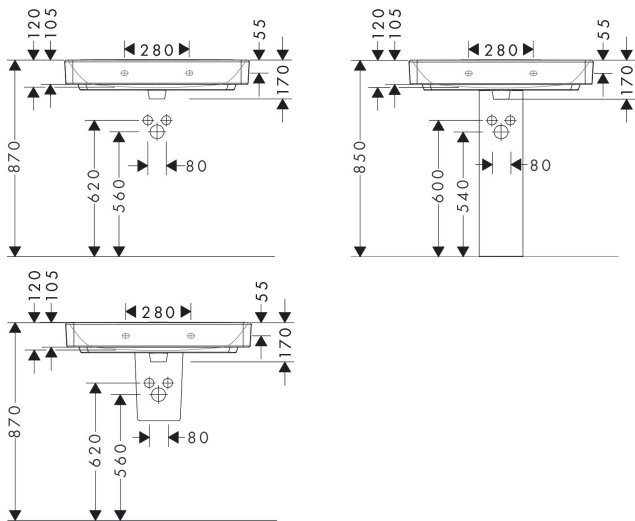

Merk hansgrohe
 Artikelnaam **Xanvia Q** geslepen opzetwastafel 800/480 zonder kraangat met overloop
 Art.nr. 60251450
 Oppervlakte wit
 Netto prijs 390,47 EUR

Product foto

Kenmerken

- materiaal: keramiek
- buitenste afmetingen wastafel: 800 x 480 x 105 mm (b x d x h)
- binnenhoogte wastafel: 120 mm
- glansgraad: glanzend
- onderzijde wastafel geslepen
- Made to fit NoiseReduction: op maat gemaakte geluiddempende mat bijgesloten
- zonder kraangat
- met overloop
- zonder afvoergarnituur
- montagewijze: opbouw en wandmontage
- overloopklasse: CL25

Maat tekeningen

Technologie

Merk hansgrohe
 Artikelnaam **Xanxia Q** geslepen opzetwastafel 800/480 zonder kraangat met overloop
 Art.nr. 60251450
 Oppervlakte wit
 Netto prijs 390,47 EUR

Installatievoorbeelden

i Afmetingen kunnen variëren vanwege keramische toleranties die verband houden met het productieproces.

Merk	hansgrohe
Artikelnaam	Xanvia Q geslepen opzetwastafel 800/480 zonder kraangat met overloop
Art.nr.	60251450
Oppervlakte	wit
Netto prijs	390,47 EUR

Explosietekening voor bouwjaar: >04/24

Merk hansgrohe
Artikelnaam **Xanua Q** geslepen opzetwastafel 800/480 zonder kraangat met overloop
Art.nr. 60251450
Oppervlakte wit
Netto prijs 390,47 EUR

Onderdelen voor bouwjaar: >04/24