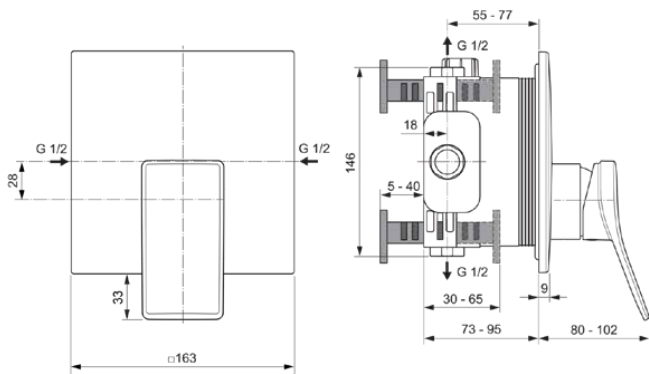

CONCA

A7373GN

CONCA | Douchemengkraan (opbouwdeel) 163x80x196 mm in Silver Storm afwerking, Kit 1 required (A1000), 23 l/min (3 bar) | Click technologie, EPD, PVD technologie

Afbeelding & technische tekening

Algemene informatie

Productcategorie:	Douchemengkranen
Producttype:	Douchemengkraan (opbouwdeel)
Merk:	Ideal Standard
Collectie:	CONCA
Ontwerper:	Palomba Serafini Associati
Colour:	GN - Silver Storm
Afwerking van het oppervlak:	satijn
Hoogte (mm):	196
Breedte (mm):	163
Lengte / sprong (mm):	80 - 102
Bevestigingswijze:	Inbouwdeel benodigd
Aanbevolen inbouwdeel:	A1000
Nettogewicht (kg):	1.34
EAN-code:	3800861085126

Product specificaties

Aantal rozetten:	1
Aantal grepen:	1
Kleurcode:	GN
Kleuromschrijving:	Silver Storm
Cool Body Technologie:	Nee
Afsluitbare S-koppelingen:	Nee
Instelbare spoeltijd:	Nee
Positie greep:	Voorkant
Materiaal:	Metaal
Materiaal rozetten:	Metaal
Materiaalkwaliteit:	Messing
Maximale volumestroom bij 3 bar (l/min):	23
Maximale volumestroom bij 3 bar (l/min) voor alle uitgangen:	23

CONCA

A7373GN

CONCA | Douchemengkraan (opbouwdeel) 163x80x196 mm in Silver Storm afwerking, Kit 1 required (A1000), 23 l/min (3 bar) | Click technologie, EPD, PVD technologie

Product specificaties

Max. debiet bij 3 bar (l) voor uitloop:	23
Maximale werkdruk (bar):	10
Minimale werkdruk (bar):	0.5
PVD technologie:	Ja
Vorm van de rozet(ten):	Vierkant
Oppervlakte dekking:	PVD
Afwerking van het oppervlak:	satijn
Temperatuurbegrenzer:	Ja
Type greep:	Hendel
Type temperatuurregeling:	Handmatig bediend
Met rozet(ten):	Ja
Met grepen:	Ja
Met badset:	Nee
Met hoofddouche:	Nee
Met afdichtvlies:	Ja
Met douchecombinatie:	Nee
Bevestigingswijze:	Inbouwdeel benodigd
Bevestigingswijze:	Wand / inbouw
Geluidsarme S-koppelingen:	Nee
Met S-koppelingen:	Nee