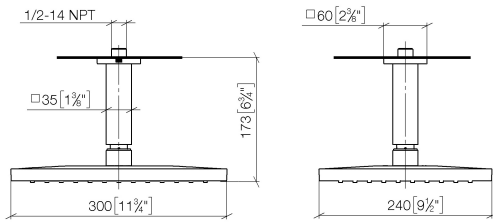

Technische Daten:

- Rosette 60 x 60 mm
- Anschluss 1/2"

Hinweise:

Verfügbar ab Q2 2026

	Schwarz matt	28 771 980-33
	Chrom	28 771 980-00
	Dark Chrome	28 771 980-19
	Light Gold gebürstet (PVD)	28 771 980-27
	Gold gebürstet (PVD)	28 771 980-37
	Dark Brass gebürstet (PVD)	28 771 980-39
	Bronze gebürstet (PVD)	28 771 980-42
	Chrom gebürstet	28 771 980-93
	Dark Platinum gebürstet	28 771 980-99

Empfohlenes Zubehör

UP-Wandwinkel -

35 085 970 90

- Min. Einbautiefe 90 mm
- Max. Einbautiefe 163 mm

28 771 980 Produktversion ab 01.11.2025

mm [inches]

Ersatzteilstückliste

Nr.	Artikelnummer	Benennung	Verbaumenge	Lieferzeit
4	09 23 01 132 90	Durchflussbegrenzer rosa 14 l/min. -	1,00	2
5	90 12 05 127 00-33	Regenbrause Anbindung eckig 14 l/min 300 x 240 mm - Schwarz matt	1,00	60
1	09 27 98 017-33	Rosette für Regenbrause Decke 60 x 9 x 60 mm - Schwarz matt	1,00	30
2	90 11 10 092 00-33	Anschluss vertikal für Brausen Deckenanbindung 35 x 35 x 135 mm - Schwarz matt	1,00	30
3	09 16 01 014 90	Ring Sicherungsring Ø 15 x 1 mm -	1,00	2