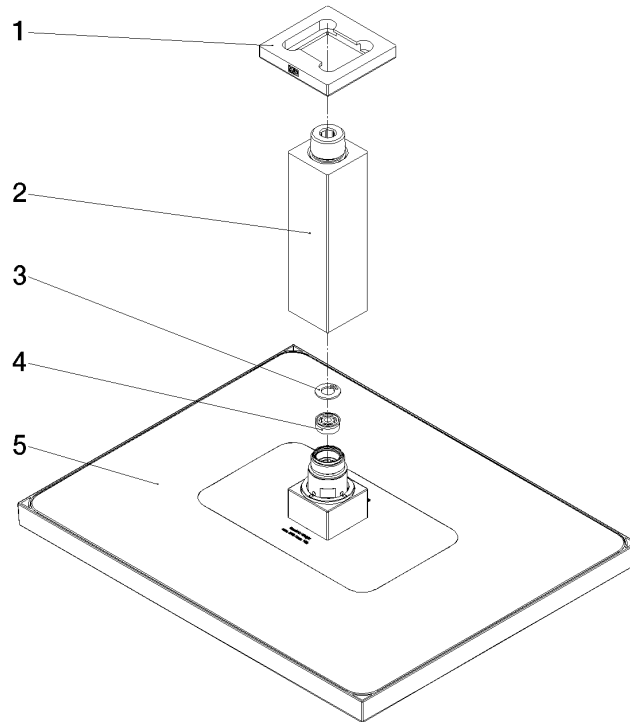

Technische Daten:

- Rosette 60 x 60 mm
- Anschluss 1/2"

Hinweise:

Verfügbar ab Q2 2026

	Schwarz matt	28 771 980-33
	Chrom	28 771 980-00
	Dark Chrome	28 771 980-19
	Light Gold gebürstet (PVD)	28 771 980-27
	Gold gebürstet (PVD)	28 771 980-37
	Dark Brass gebürstet (PVD)	28 771 980-39
	Bronze gebürstet (PVD)	28 771 980-42
	Chrom gebürstet	28 771 980-93
	Dark Platinum gebürstet	28 771 980-99

Empfohlenes Zubehör

UP-Wandwinkel -

35 085 970 90

- Min. Einbautiefe 90 mm
- Max. Einbautiefe 163 mm

28 771 980 Produktversion ab 01.11.2025

mm [inches]

Ersatzteilstückliste

Nr.	Artikelnummer	Benennung	Verbaumenge	Lieferzeit
4	09 23 01 132 90	Durchflussbegrenzer rosa 14 l/min. -	1,00	2
5	90 12 05 127 00-33	Regenbrause Anbindung eckig 14 l/min 300 x 240 mm - Schwarz matt	1,00	60
1	09 27 98 017-33	Rosette für Regenbrause Decke 60 x 9 x 60 mm - Schwarz matt	1,00	30
2	90 11 10 092 00-33	Anschluss vertikal für Brausen Deckenanbindung 35 x 35 x 135 mm - Schwarz matt	1,00	30
3	09 16 01 014 90	Ring Sicherungsring Ø 15 x 1 mm -	1,00	2