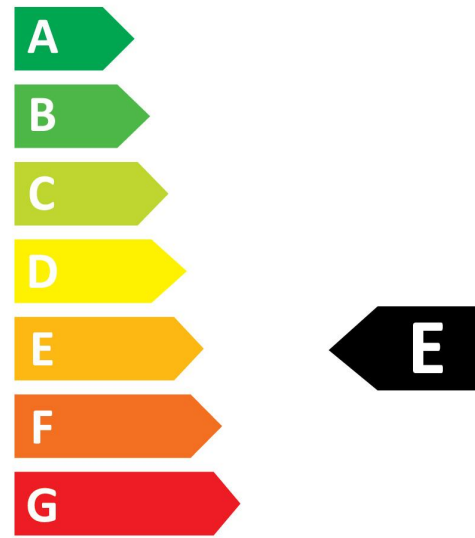

## Energy label

 **ENERG** ⚡  
**SYLVANIA**  
0029569

**14**  
kWh/1000h

2019/2015

 **ENERG** ⚡  
**SYLVANIA**  
0029569

**14**  
kWh/1000h

2019/2015

Light your world