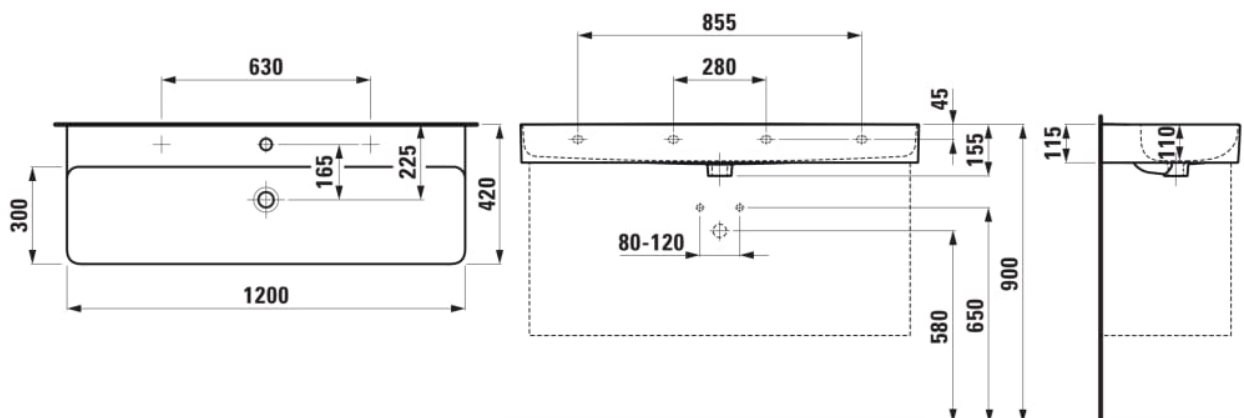

Forme : Rectangulaire

Forme interne : Rectangulaire

Largeur de la cuve (mm) : 294

Longueur de la cuve (mm) : 1188

Matériau : Saphirkeramik

Nombre de points de fixation : 2

Poids net / kg : 24,1

Position de la cuve : Centrale

### DESSINS TECHNIQUES

COMPATIBLE AVEC

Porte-serviettes latéral  
droite

**H382120...0001**

Porte-serviettes latéral  
gauche

**H382121...0001**

Meuble sous-vasque pour  
VAL, 1200mm, 2 tiroirs

**H411422108...1**