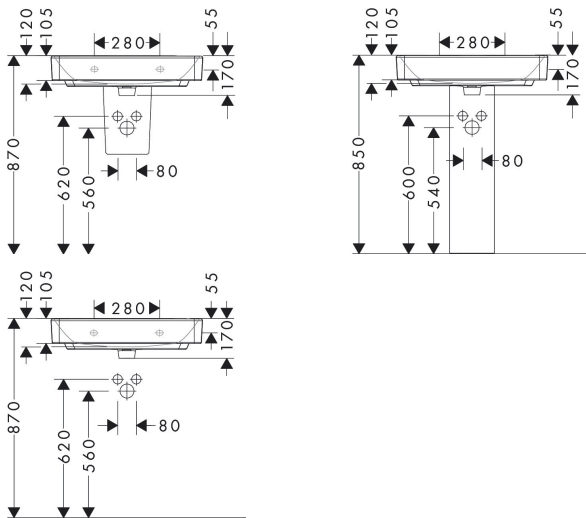

## Kenmerken

- materiaal: keramiek
- buitenste afmetingen wastafel: 650 x 390 x 105 mm (b x d x h)
- binnelhoogte wastafel: 120 mm
- glansgraad: glanzend
- onderzijde wastafel geslepen
- Made to fit NoiseReduction: op maat gemaakte geluiddempende mat bijgesloten
- met één kraangat
- met overloop
- zonder afvoergarnituur
- montagewijze: opbouw en wandmontage
- overloopklasse: CL25

## Maat tekeningen

## Technologie

Merk hansgrohe  
 Artikelnaam **Xanua Q** geslepen opzetwastafel 650/480 met kraangat met overloop  
 Art.nr. 60252450  
 Oppervlakte wit  
 Netto prijs 233,32 EUR

## Installatievoorbeelden

**i** Afmetingen kunnen variëren vanwege keramische toleranties die verband houden met het productieproces.

Merk	hansgrohe
Artikelnaam	<b>Xanvia Q</b> geslepen opzetwastafel 650/480 met kraangat met overloop
Art.nr.	60252450
Oppervlakte	wit
Netto prijs	233,32 EUR