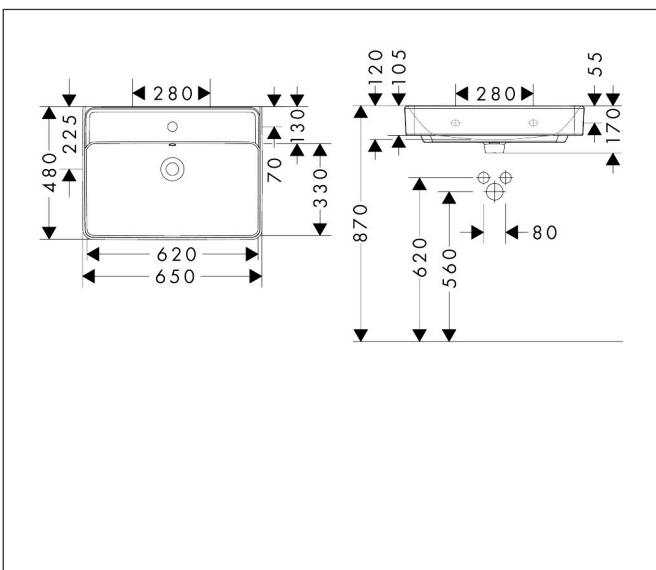

Merk hansgrohe  
 Artikelnaam **Xanua Q** geslepen opzetwastafel 650/480 met kraangat met overloop  
 Art.nr. 60252450  
 Oppervlakte wit  
 Netto prijs 233,32 EUR

## Kenmerken

- materiaal: keramiek
- buitenste afmetingen wastafel: 650 x 390 x 105 mm (b x d x h)
- binnelhoogte wastafel: 120 mm
- glansgraad: glanzend
- onderzijde wastafel geslepen
- Made to fit NoiseReduction: op maat gemaakte geluiddempende mat bijgesloten
- met één kraangat
- met overloop
- zonder afvoergarnituur
- montagewijze: opbouw en wandmontage
- overloopklasse: CL25

## Technologie

Merk hansgrohe  
 Artikelnaam **Xanua Q** geslepen opzetwastafel 650/480 met kraangat met overloop  
 Art.nr. 60252450  
 Oppervlakte wit  
 Netto prijs 233,32 EUR

## Explosietekening voor bouwjaar: >04/24

Merk hansgrohe  
 Artikelnaam **Xanua Q** geslepen opzetwastafel 650/480 met kraangat met overloop  
 Art.nr. 60252450  
 Oppervlakte wit  
 Netto prijs 233,32 EUR