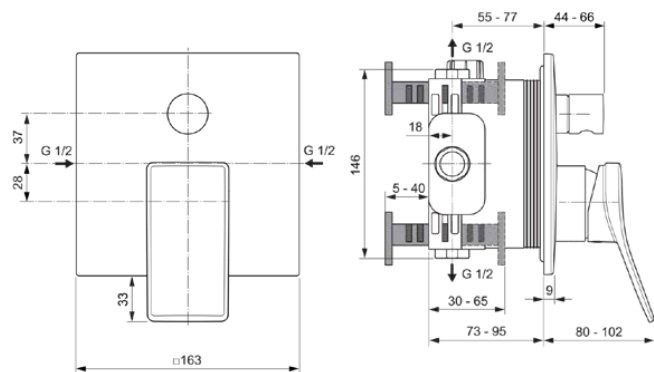

CONCA

A7374A5

CONCA | Bad/douchemengkraan (opbouwdeel) Kit 2 163x102x196 mm in magnetic grey afwerking, Kit 1 required (A1000), 23.0 l/min (3 bar) | Click technologie, EPD, PVD technologie

Afbeelding & technische tekening

Algemene informatie

Productcategorie:	Bad/douchemengkranen
Producttype:	Bad/douchemengkraan (opbouwdeel) Kit 2
Merk:	Ideal Standard
Collectie:	CONCA
Ontwerper:	Palomba Serafini Associati
Colour:	A5 - Magnetic Grey
Afwerking van het oppervlak:	satijn
Hoogte (mm):	196
Breedte (mm):	163
Lengte / sprong (mm):	80 - 102
Bevestigingswijze:	Inbouwdeel benodigd
Aanbevolen inbouwdeel:	A1000
Nettogewicht (kg):	1.45
EAN-code:	3800861085775

Product specificaties

Aantal rozetten:	1
Aantal grepen:	1
Kleurcode:	A5
Kleuromschrijving:	magnetic grey
Cool Body Technologie:	Nee
Afsluitbare S-koppelingen:	Nee
Instelbare spoeltijd:	Nee
Positie greep:	Voorkant
Materiaal:	Metaal
Materiaal rozetten:	Kunststof
Materiaalkwaliteit:	Messing

CONCA

A7374A5

CONCA | Bad/douchemengkraan (opbouwdeel) Kit 2 163x102x196 mm in magnetic grey afwerking, Kit 1 required (A1000), 23.0 l/min (3 bar) | Click technologie, EPD, PVD technologie

Product specificaties