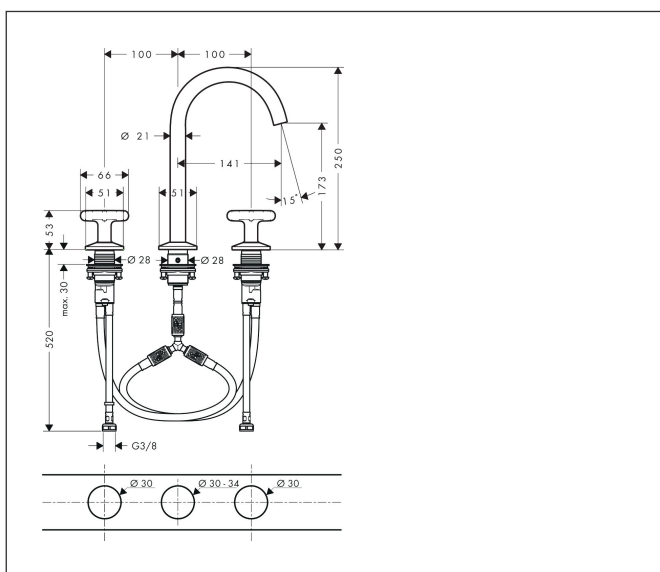

Merk	AXOR
Artikelnaam	<b>AXOR One</b> 3-gats wastafelkraan 170 met kruisgrepen en PushOpen afvoer
Art.nr.	48040670
Oppervlakte	Mat zwart
Netto prijs	958,36 EUR

## Maat tekeningen

## Kenmerken

- ComfortZone: 170
- voorsprong uitloop 140 mm
- uitloophoogte: 173 mm
- greepvariant: kruisgreep
- met draibare uitloop
- draaibereik met draibare uitloop van 120° voor meer bewegingsvrijheid
- straalsoort: normale straal
- maximale doorstroomhoeveelheid bij 3 bar: 5 l/min
- keramische kranen warm/koud 90°
- push-open afvoergarnituur G 1¼
- materiaal afvoergarnituur: metaal
- EU taxonomie: max 6l/min - draagt substantieel bij aan duurzaamheid

## Certificaat

Merk AXOR  
Artikelnaam **AXOR One** 3-gats wastafelkraan 170 met kruisgrepen en PushOpen afvoer  
Art.nr. 48040670  
Oppervlakte Mat zwart  
Netto prijs 958,36 EUR

---