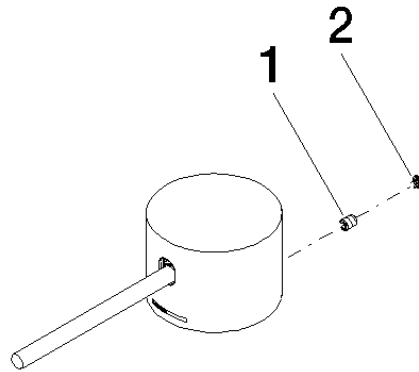

## Griff für Waschtisch Stand Kinematik Hebel Ø 45 x 33 x115 mm - Graublau

---

90 20 66 020 00

## Griff für Waschtisch Stand Kinematik Hebel Ø 45 x 33 x115 mm - Graublau

---

90 20 66 020 00

Griff für Waschtisch Stand Kinematik Hebel Ø 45 x 33 x115 mm - Graublau

---

90 20 66 020 00

### Ersatzteilstückliste

Nr.	Artikelnummer	Benennung	Verbaumenge	Lieferzeit
	09 31 11 044 90	Befestigung Gewindestift mit Innensechskant mit Ringschneide M4 x 5 mm -	2	2