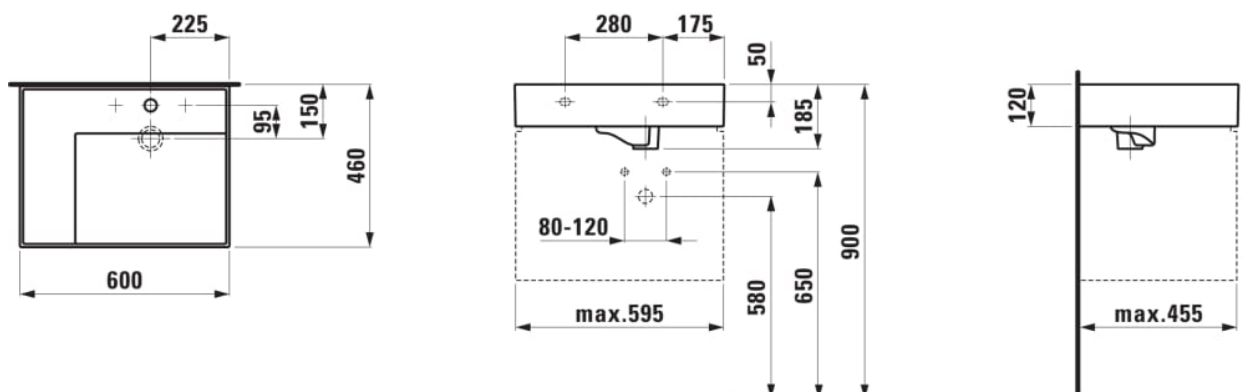

DESSINS TECHNIQUES