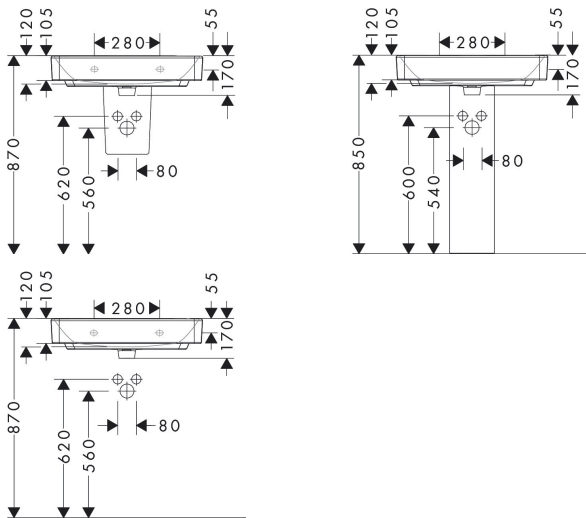

Merk	hansgrohe
Artikelnaam	Xanvia Q geslepen opzetwastafel 650/480 zonder kraangat met overloop
Art.nr.	60254450
Oppervlakte	wit
Netto prijs	233,32 EUR

Product foto

Kenmerken

- materiaal: keramiek
- buitenste afmetingen wastafel: 650 x 390 x 105 mm (b x d x h)
- binnelhoogte wastafel: 120 mm
- glansgraad: glanzend
- onderzijde wastafel geslepen
- Made to fit NoiseReduction: op maat gemaakte geluiddempende mat bijgesloten
- zonder kraangat
- met overloop
- zonder afvoergarnituur
- montagewijze: opbouw en wandmontage
- overloopklasse: CL25

Maat tekeningen

Technologie

Merk hansgrohe
 Artikelnaam **Xanvia Q** geslepen opzetwastafel 650/480 zonder kraangat met overloop
 Art.nr. 60254450
 Oppervlakte wit
 Netto prijs 233,32 EUR

Installatievoorbeelden

i Afmetingen kunnen variëren vanwege keramische toleranties die verband houden met het productieproces.

Merk	hansgrohe
Artikelnaam	Xanvia Q geslepen opzetwastafel 650/480 zonder kraangat met overloop
Art.nr.	60254450
Oppervlakte	wit
Netto prijs	233,32 EUR

Explosietekening voor bouwjaar: >04/24

Merk hansgrohe
 Artikelnaam **Xanua Q** geslepen opzetwastafel 650/480 zonder kraangat met overloop
 Art.nr. 60254450
 Oppervlakte wit
 Netto prijs 233,32 EUR

Onderdelen voor bouwjaar: >04/24