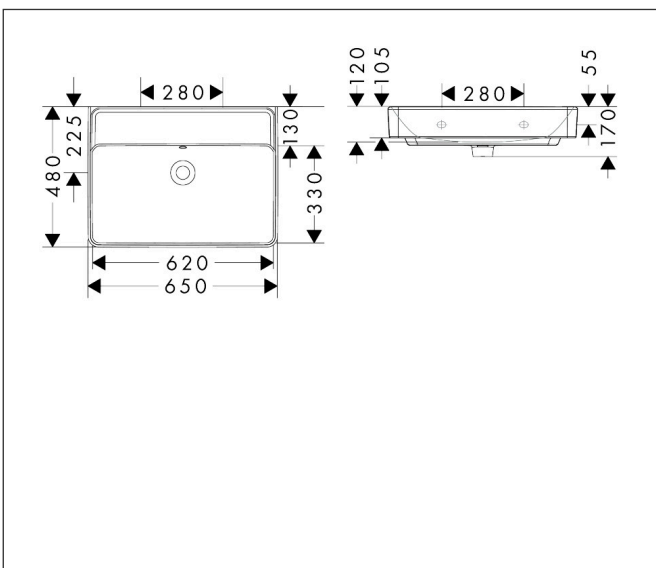

Merk	hansgrohe
Artikelnaam	Xanvia Q geslepen opzetwastafel 650/480 zonder kraangat met overloop
Art.nr.	60254450
Oppervlakte	wit
Netto prijs	233,32 EUR

Product foto

Kenmerken

- materiaal: keramiek
- buitenste afmetingen wastafel: 650 x 390 x 105 mm (b x d x h)
- binnelhoogte wastafel: 120 mm
- glansgraad: glanzend
- onderzijde wastafel geslepen
- Made to fit NoiseReduction: op maat gemaakte geluiddempende mat bijgesloten
- zonder kraangat
- met overloop
- zonder afvoergarnituur
- montagewijze: opbouw en wandmontage
- overloopklasse: CL25

Maat tekeningen

Technologie

Merk hansgrohe
 Artikelnaam **Xanvia Q** geslepen opzetwastafel 650/480 zonder kraangat met overloop
 Art.nr. 60254450
 Oppervlakte wit
 Netto prijs 233,32 EUR

Installatievoorbeelden

i Afmetingen kunnen variëren vanwege keramische toleranties die verband houden met het productieproces.

Merk	hansgrohe
Artikelnaam	Xanvia Q geslepen opzetwastafel 650/480 zonder kraangat met overloop
Art.nr.	60254450
Oppervlakte	wit
Netto prijs	233,32 EUR

Explosietekening voor bouwjaar: >04/24

Merk hansgrohe
 Artikelnaam **Xanua Q** geslepen opzetwastafel 650/480 zonder kraangat met overloop
 Art.nr. 60254450
 Oppervlakte wit
 Netto prijs 233,32 EUR

Onderdelen voor bouwjaar: >04/24