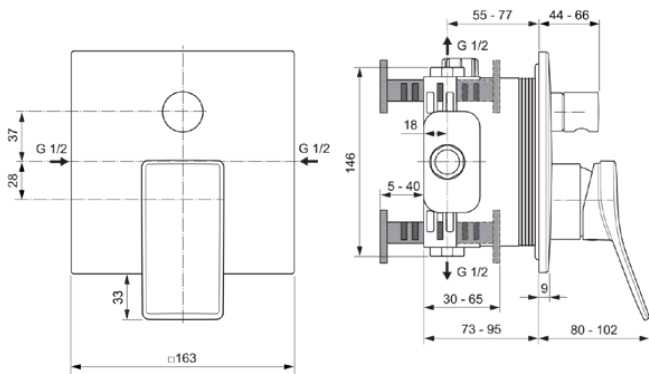

## A7374AA

CONCA | Bad/douchemengkraan (opbouwdeel) 163x80x196 mm in chroom afwerking, Kit 1 required (A1000), 23.0 l/min (3 bar) | Click technologie, EPD, SmartShine

### Algemene informatie

Productcategorie:	Bad/douchemengkranen
Producttype:	Bad/douchemengkraan (opbouwdeel)
Merk:	Ideal Standard
Collectie:	CONCA
Ontwerper:	Palomba Serafini Associati
Colour:	AA - Chroom
Afwerking van het oppervlak:	glanzend
Hoogte (mm):	196
Breedte (mm):	163
Lengte / sprong (mm):	80 - 102
Bevestigingswijze:	Inbouwdeel benodigd
Aanbevolen inbouwdeel:	A1000
Nettogewicht (kg):	1.45
EAN-code:	3800861084815