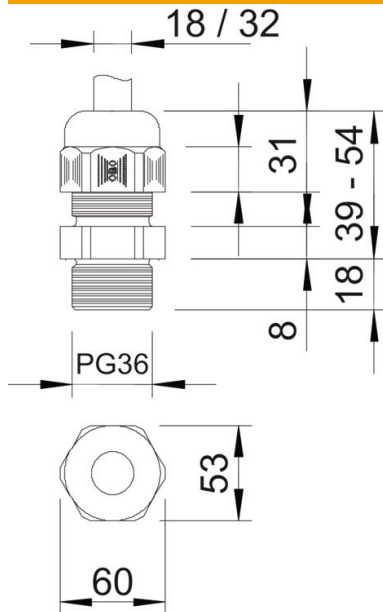

## Stamgegevens

Artikelnummer	2024241
Type	V-TEC L PG36 SGR
Omschrijving 1	Wartel
Omschrijving 2	met lange tap
Fabrikant	OBO
Dimensie	PG36
Kleur	zilvergrijs; RAL 7001
Materiaal	Polyamide
Kleinste verkoop-eenheid	10
Eenheid van hoeveelheid	Stuk
Gewicht	7,75 kg
Eenheid gewicht	kg/100 st.
CO2-voetafdruk (GWP) van wieg tot poort	0,3184 kg CO2e / 1 Stuk

# Technisch specificatieblad

Wartel, PG-schroefdraad lang, zilvergrijs

Artikelnummer: 2024241

## Afmetingen

Afmeting e	60 mm
Afmeting L max.	54 mm
Afmeting L min.	39 mm
Maat L1	18 mm
Maat L2	8 mm
Maat L3	31 mm

## Technische gegevens

Soort afdichting	Dichtring
Uitvoering	Recht
Doorbuigbescherming	nee
Afdichtbereik D max.	32 mm
Afdichtbereik D min.	18 mm
Explosiebeveiligd	nee
Wartel voor platte kabel	nee
Voor Ex-zone	zonder
voor Ex-zone gas	zonder
voor Ex-zone stof	zonder
Schroefdraad	Pg 36
Soort schroefdraad	PG
Lengte schroefdraad	18 mm
Nominale schroefdraadmaat	36
Spoed	1,5 mm
Glasvezelversterkt	nee
Halogeenvrij	ja
Instabiel draaimoment	5 Nm
Meervoudig dichtingsinzetstuk	nee
Met borgmoer	nee
Slagvast	nee
Sleutelwijdte	53
Beschermingsgraad	IP68
Zeskant hoekmaat	60 mm
Deelbare wartel	nee
Temperatuurbereik max.	65 °C
Temperatuurbereik min.	-20 °C