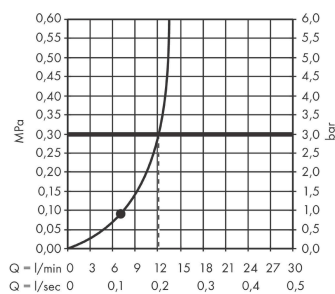

Pulsify E
hoofddouche 260 1jet
 Finish: **chrom** Artikelnummer: **24330000**

Beschrijving

- diameter straalplaat 260 x 260 mm
- PowderRain
- doorstroomhoeveelheid PowderRain-straal bij 3 bar: 11,7 l/min
- functie van: 7,6 l/min
- maximale doorstroomhoeveelheid bij 3 bar: 11,7 l/min
- Snelle afvoer laat de hoofddouche leeglopen wanneer deze 10° of meer gekanteld is.
- afdekplaat van kunststof
- oppervlak straalplaat: grafiet
- Kiwa K6053_Showers EN1112

Artikeldetails

Vrijblijvende advies verkoopprijs excl. BTW	279,90 €
Vrijblijvende advies verkoopprijs incl. BTW	338,68 €

Technologie

Designprijzen

Productfoto

Maattekening

Doorstroomdiagram

Pulsify E
hoofddouche 260 1jet
 Finish: **chrom** Artikelnummer: **24330000**