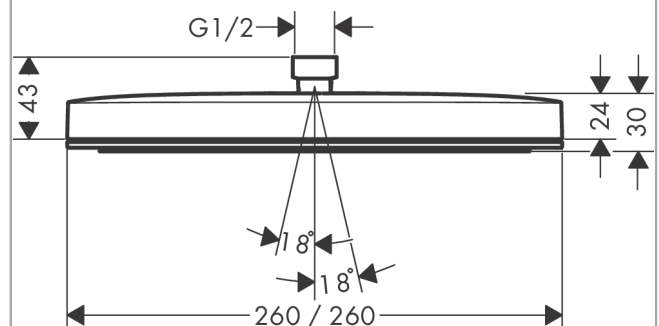

Pulsify E
hoofddouche 260 1jet
 Finish: **chrom** Artikelnummer: **24330000**

Beschrijving

- diameter straalplaat 260 x 260 mm
- PowderRain
- doorstroomhoeveelheid PowderRain-straal bij 3 bar: 11,7 l/min
- functie van: 7,6 l/min
- maximale doorstroomhoeveelheid bij 3 bar: 11,7 l/min
- Snelle afvoer laat de hoofddouche leeglopen wanneer deze 10° of meer gekanteld is.
- afdekplaat van kunststof
- oppervlak straalplaat: grafiet
- Kiwa K6053_Showers EN1112

Artikeldetails

Vrijblijvende advies verkoopprijs excl. BTW	279,90 €
Vrijblijvende advies verkoopprijs incl. BTW	338,68 €

Technologie

Designprijzen

Productfoto

Maattekening

Doorstroomdiagram

Pulsify E
hoofddouche 260 1jet
 Finish: **chrom** Artikelnummer: **24330000**

Explosietekening

Bouwjaar: >04/23

Pulsify E
hoofddouche 260 1jet
Finish: **chrom** Artikelnummer: **24330000**

Reserveonderdelenlijst

Bouwjaar: >04/23

Regel	Beschrijving	Artikelnummer	Prijs incl. BTW	VE
1	borgring	98942000	17,91 €	1
2	zeefdichting	94246000	2,90 €	1