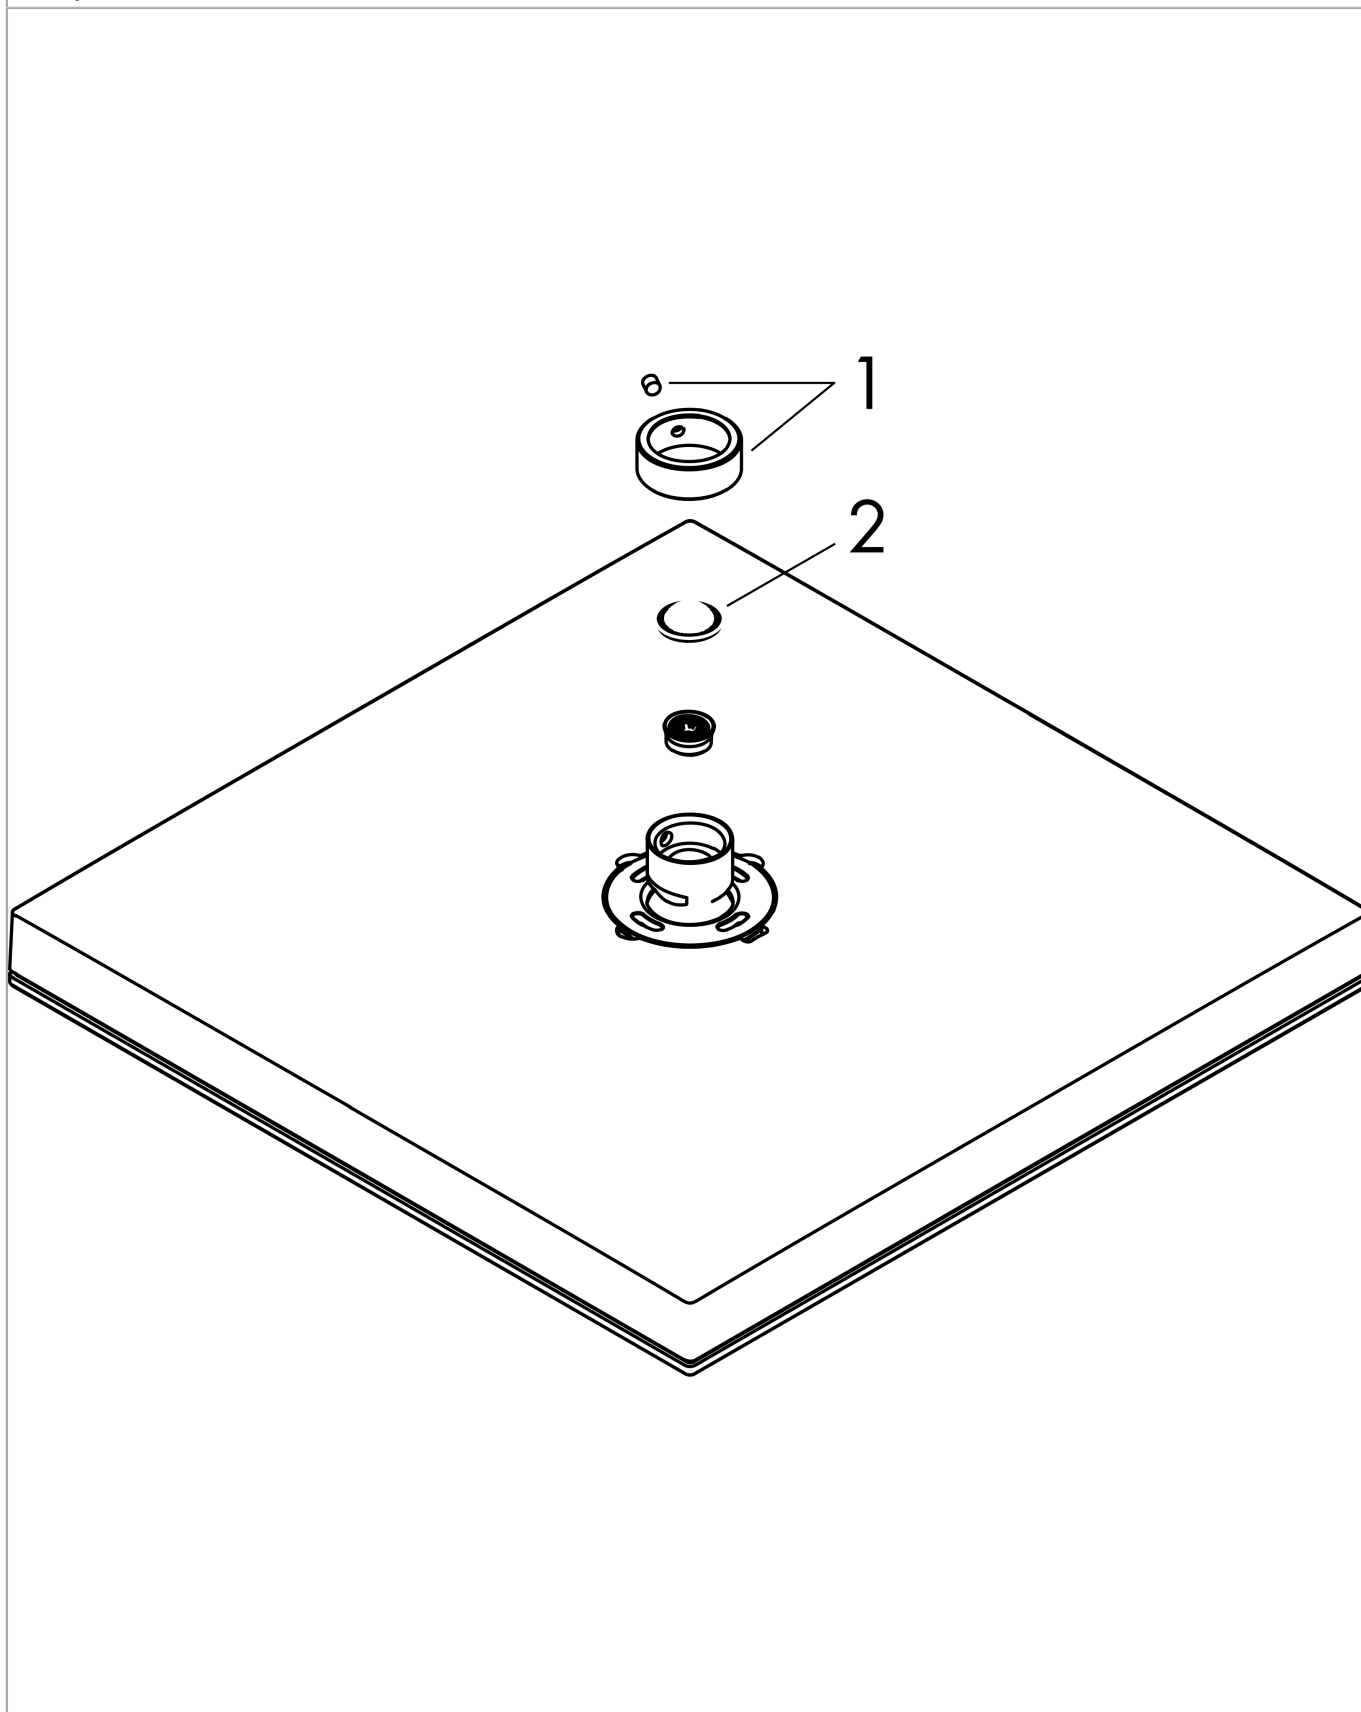

Pulsify E
hoofddouche 260 1jet
 Finish: **chrom** Artikelnummer: **24330000**

Beschrijving

- diameter straalplaat 260 x 260 mm
- PowderRain
- doorstroomhoeveelheid PowderRain-straal bij 3 bar: 11,7 l/min
- functie van: 7,6 l/min
- maximale doorstroomhoeveelheid bij 3 bar: 11,7 l/min
- Snelle afvoer laat de hoofddouche leeglopen wanneer deze 10° of meer gekanteld is.
- afdekplaat van kunststof
- oppervlak straalplaat: grafiet
- Kiwa K6053_Showers EN1112

Artikeldetails

Vrijblijvende advies verkoopprijs excl. BTW	279,90 €
Vrijblijvende advies verkoopprijs incl. BTW	338,68 €

Technologie

Designprijzen

Productfoto

Maattekening

Doorstroomdiagram

Pulsify E
hoofddouche 260 1jet
 Finish: **chrom** Artikelnummer: **24330000**

Explosietekening

Bouwjaar: >04/23

Pulsify E
hoofddouche 260 1jet
Finish: **chrom** Artikelnummer: **24330000**

Reserveonderdelenlijst

Bouwjaar: >04/23

Regel	Beschrijving	Artikelnummer	Prijs incl. BTW	VE
1	borgring	98942000	17,91 €	1
2	zeefdichting	94246000	2,90 €	1