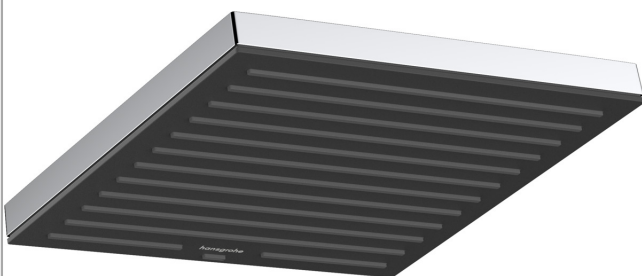

Pulsify E
hoofddouche 260 1jet
 Finish: **chrom** Artikelnummer: **24330000**

Beschrijving

- diameter straalplaat 260 x 260 mm
- PowderRain
- doorstroomhoeveelheid PowderRain-straal bij 3 bar: 11,7 l/min
- functie van: 7,6 l/min
- maximale doorstroomhoeveelheid bij 3 bar: 11,7 l/min
- Snelle afvoer laat de hoofddouche leeglopen wanneer deze 10° of meer gekanteld is.
- afdekplaat van kunststof
- oppervlak straalplaat: grafiet
- Kiwa K6053_Showers EN1112

Artikeldetails

Vrijblijvende advies verkoopprijs excl. BTW	279,90 €
Vrijblijvende advies verkoopprijs incl. BTW	338,68 €

Technologie

Designprijzen

Productfoto

Maattekening

Doorstroomdiagram

Pulsify E
hoofddouche 260 1jet
 Finish: **chrom** Artikelnummer: **24330000**