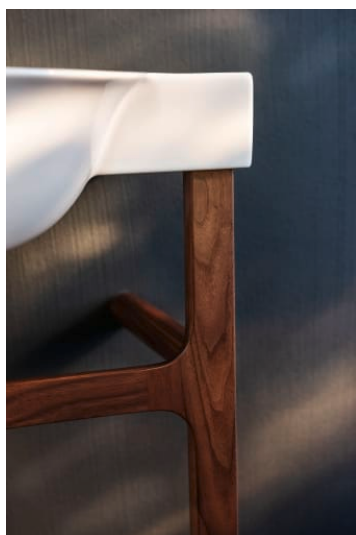

THE NEW CLASSIC

Lavabo mural ou à poser sur meuble ou à poser sur pieds

DIMENSIONS

Longueur	800 mm
Largeur	480 mm
Hauteur	75 mm

COULEUR ET FINITION

000 Blanc

OPTIONS

109 - non percé

Position de la tablette : Des deux côtés

Tablette intégrée

Trou pour la robinetterie : Sans trou

Type d'installation : Autoportant, À poser sur meuble

COMPATIBLE AVEC

Socle de lavabo, pour
lavabo 813855

H406072085...1

Ecoulement toujours
ouvert avec cache pour
soupape, SaphirKeramik

H898188...0001

THE NEW CLASSIC

Une collection de salles de bain innovantes aux formes parfaites. The New Classic est l'expression même de l'objectivité des formes harmonieuses associée à un design contemporain.