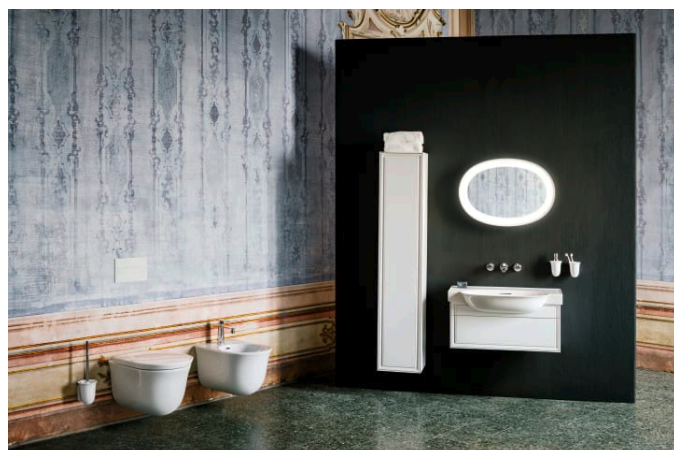

THE NEW CLASSIC

Lavabo mural ou à poser sur meuble ou à poser sur pieds

DIMENSIONS

Longueur	800 mm
Largeur	480 mm
Hauteur	75 mm

COULEUR ET FINITION

000 Blanc

OPTIONS

109 - non percé

Capacité de la cuve (L) : 6,5

Forme : Ronde

Largeur de la cuve (mm) : 625

Longueur de la cuve (mm) : 350

Matériau : Saphirkeramik

Nombre de points de fixation : 2

Poids net / kg : 16,5

Position de la cuve : Centrale

Position de la tablette : Des deux côtés

Tablette intégrée

Trou pour la robinetterie : Sans trou

Type d'installation : Autoportant, À poser sur meuble

COMPATIBLE AVEC

Socle de lavabo, pour
lavabo 813855

H406072085...1

Ecoulement toujours
ouvert avec cache pour
soupape, SaphirKeramik

H898188...0001

THE NEW CLASSIC

Une collection de salles de bain innovantes aux formes parfaites. The New Classic est l'expression même de l'objectivité des formes harmonieuses associée à un design contemporain.