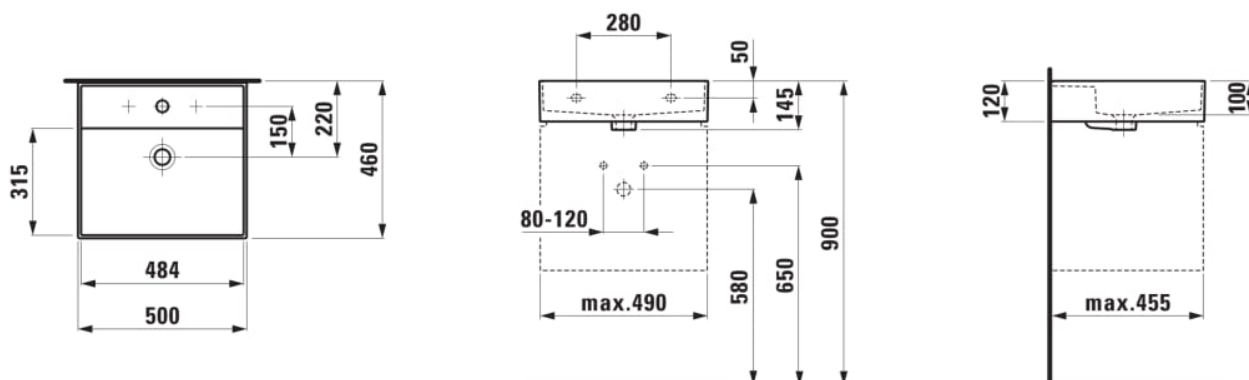

Forme : Rectangulaire

Forme interne : Rectangulaire

Largeur de la cuve (mm) : 315

Longueur de la cuve (mm) : 484

Matériau : Saphirkeramik

Nombre de points de fixation : 2

Poids net / kg : 12,3

Position de la cuve : Centrale

Profondeur de la cuve (mm) : 100

Trou pour la robinetterie : Sans trou

Type d'installation : Autoportant, À poser sur meuble

Type de vidage : Standard

DESSINS TECHNIQUES

COMPATIBLE AVEC

Porte-serviettes latéral
droite

H382122...0001

Porte-serviettes latéral
gauche

H382123...0001

Porte-serviettes 500 mm

H381121...0001

Ecoulement toujours
ouvert avec cache pour
soupape, SaphirKeramik

H898188...0001

Kartell LAUFEN