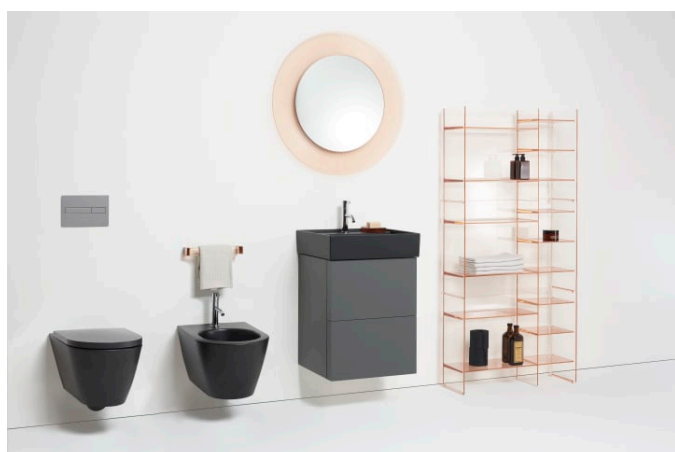

H382122...0001

Porte-serviettes latéral
gauche

H382123...0001

Porte-serviettes 500 mm

H381121...0001

Ecoulement toujours
ouvert avec cache pour
soupape, SaphirKeramik

H898188...0001

Kartell LAUFEN