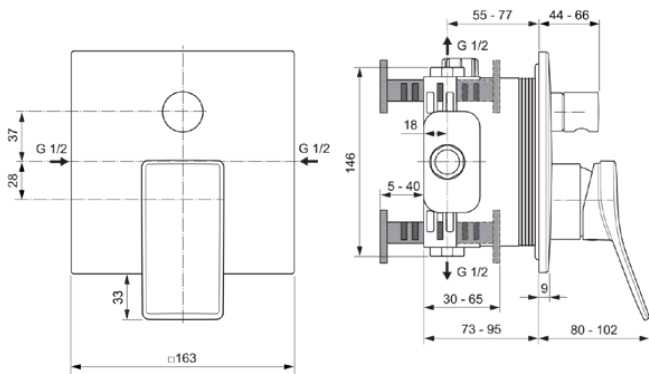

## A7374GN

CONCA | Bad/douchemengkraan (opbouwdeel) 163x80x196 mm in Silver Storm afwerking, Kit 1 required (A1000), 23.0 l/min (3 bar) | Click technologie, EPD, PVD technologie

### Algemene informatie

Productcategorie:	Bad/douchemengkranen
Producttype:	Bad/douchemengkraan (opbouwdeel)
Merk:	Ideal Standard
Collectie:	CONCA
Ontwerper:	Palomba Serafini Associati
Colour:	GN - Silver Storm
Afwerking van het oppervlak:	satijn
Hoogte (mm):	196
Breedte (mm):	163
Lengte / sprong (mm):	80 - 102
Bevestigingswijze:	Inbouwdeel benodigd
Aanbevolen inbouwdeel:	A1000
Nettogewicht (kg):	1.45
EAN-code:	3800861085133