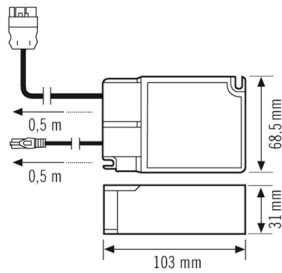

### Technische gegevens

ALGEMEEN	
Apparaatcategorie	Regelapparaat
Productinformatie	Voldoet aan DALI-2-standaard
Gebruikersinterface	DALI-Bus
Conformiteit	CE, EAC, RoHS, AEEA
Bijzondere productinformatie	Voldoet aan DALI-2-standaard
Garantie	5 jaar
BEVESTIGING	
Montagevariant	Plafondinbouw
Montageplaats	Plafond
Type aansluiting	Stekker
Connector	WAGO WINSTA® MIDI Cod. I, WAGO WINSTA® 770, RJ45
Aantal contacten	5
Lengte aansluitkabel	0,5 m
BEHUIZING	
Afmetingen	Lengte 103 mm x Breedte 68,5 mm x Hoogte 31 mm

### Maattekening

---