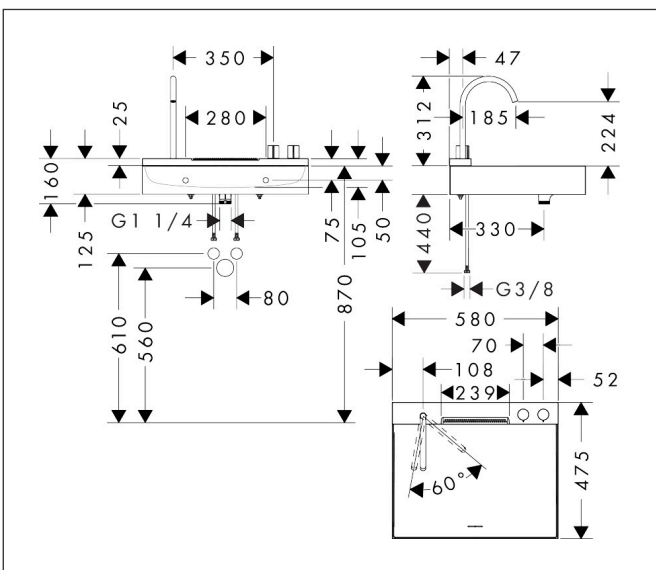

Merk hansgrohe
 Artikelnaam **Avalegra** AquaUnit 580/475
 Art.nr. 22472000
 Oppervlakte chroom
 Netto prijs 1.347,84 EUR

Product foto

Maat tekeningen

Kenmerken

- bestaat uit: wastafel, wastafelkraan
- wastafelkraan bestaat verder uit een uitloop, rozet, douchestraal
- materiaal: SolidSurface, metaal
- glansgraad: mat
- zonder overloop
- montagewijze: opbouw en wandmontage
- zonder kraangat
- buitenste afmetingen wastafel: 580 x 475 x 100 mm (b x d x h)
- binnenhoogte wastafel: 80 mm
- muurafstand afvoer: 332 mm
- ComfortZone: 220
- voorsprong: 185 mm
- uitloophoogte: 224 mm
- met draaibare uitloop
- draaibereik: 60°
- straalsoort: laminaire straal, Rain
- QuickClean+: voorkom kalkaanslag dankzij de elasticiteit van de straalnoppen
- thermostaatkardoes, stop- en omstelkraan
- volumecontrole en omstelling voor 2 functies
- maximale doorstroomhoeveelheid bij 3 bar: 5,8 l/min
- Made to fit NoiseReduction: op maat gemaakte geluiddempende mat bijgesloten

Technologie

Straalsoorten

Certificaat

Merk hansgrohe
 Artikelnaam **Avalegra** AquaUnit 580/475
 Art.nr. 22472000
 Oppervlakte chroom
 Netto prijs 1.347,84 EUR

Stroomschema

- 1 Perlatorstraal zoals uit een kraan
- 2 Rain krachtige regenstraal
- 3 Rain + Booster

Merk hansgrohe
 Artikelnaam **Avalegra** AquaUnit 580/475
 Art.nr. 22472000
 Oppervlakte chroom
 Netto prijs 1.347,84 EUR

Explosietekening voor bouwjaar: >09/25

Merk hansgrohe
 Artikelnaam **Avalegra** AquaUnit 580/475
 Art.nr. 22472000
 Oppervlakte chroom
 Netto prijs 1.347,84 EUR