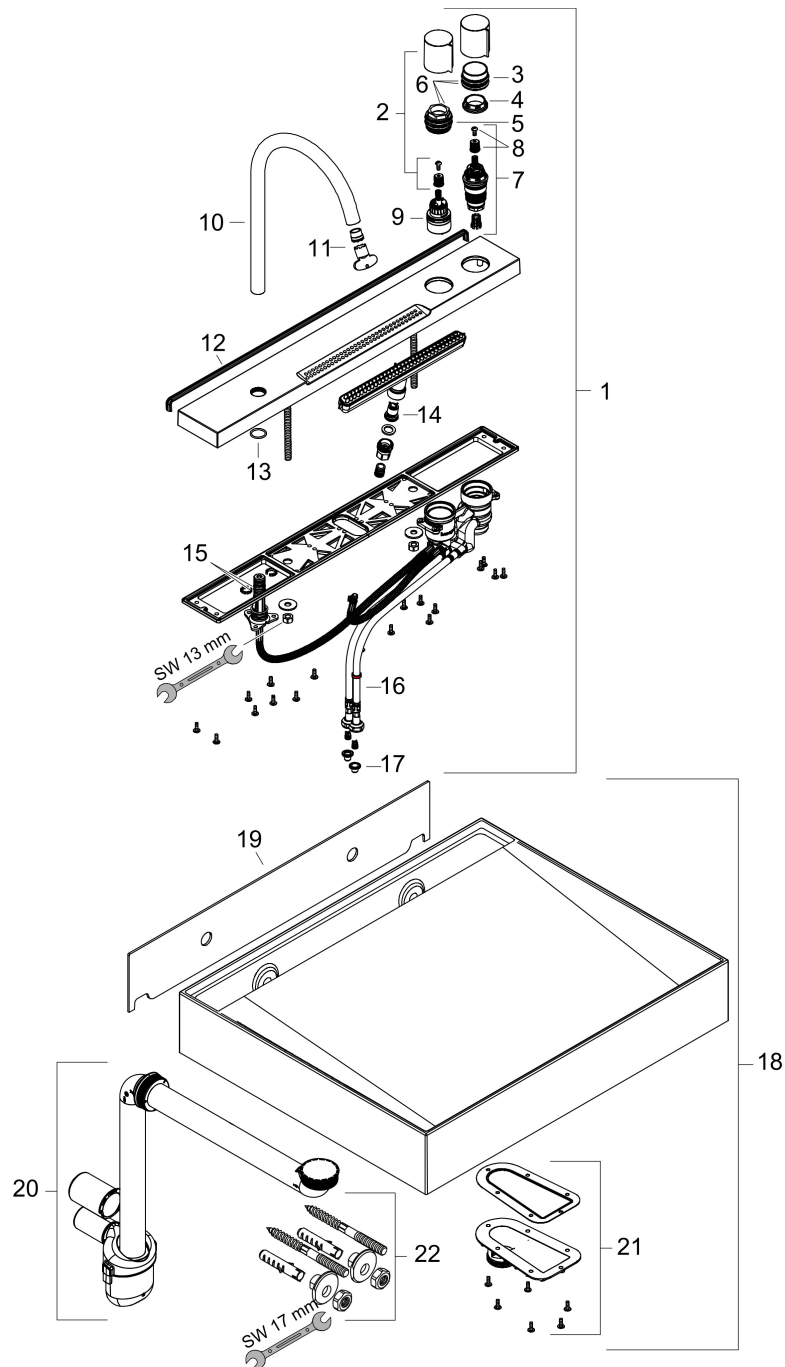

Merk hansgrohe
Artikelnaam **Avalegra** AquaUnit 580/475
Art.nr. 22472000
Oppervlakte chroom
Netto prijs 1.347,84 EUR

Explosietekening voor bouwjaar: >09/25

Merk hansgrohe
Artikelnaam **Avalegra** AquaUnit 580/475
Art.nr. 22472000
Oppervlakte chroom
Netto prijs 1.347,84 EUR

Onderdelen voor bouwjaar: >09/25

Pos	Beschrijving	Art.nr.	Prijs
1	Wastafelmengkraan	87011000	722,07
2	greep	87010000	34,01
3	huls	87007000	8,01
4	moer	98913000	17,26
5	moer	87009000	13,21
6	O-Ring 30x2	98186000	3,12
7	temperatuur regeleenheid	87008000	81,54
8	greepadapter m. schroef	98932000	13,21
9	bovendeel met omstelling	98283000	66,87
10	uitloop compl.	87012000	66,87
11	perlator laminar M16,5x1 (7 l/min)	98926000	26,73
12	dichtingsprofiel	87006000	8,01
13	O-ring 19x2	98426000	3,12
14	pressure reducer	87004000	17,26
15	O-ring 12x2	98214000	3,12
16	aansluitslang 600 mm M8x0,75 G3/8	87005000	42,22
17	zeefdichting	95291000	10,82
18	Wastafel	98642000	1.033,97
19	geluidsisolerende mat	87002000	42,22
20	Sifon compl.	54235000	41,18
21	afvoer	87001000	42,22
22	bevestigingsmateriaal	95678006