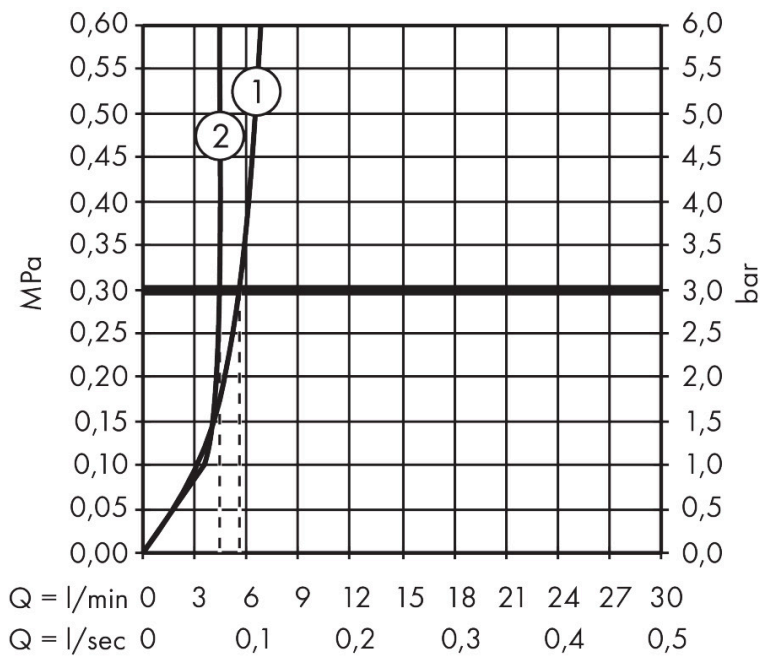

Merk hansgrohe
 Artikelnaam **Avalegra** AquaUnit 580/475
 Art.nr. 22472000
 Oppervlakte chroom
 Netto prijs 1.347,84 EUR

Product foto

Maat tekeningen

Kenmerken

- bestaat uit: wastafel, wastafelkraan
- wastafelkraan bestaat verder uit een uitloop, rozet, douchestraal
- materiaal: SolidSurface, metaal
- glansgraad: mat
- zonder overloop
- montagewijze: opbouw en wandmontage
- zonder kraangat
- buitenste afmetingen wastafel: 580 x 475 x 100 mm (b x d x h)
- binnenhoogte wastafel: 80 mm
- muurafstand afvoer: 332 mm
- ComfortZone: 220
- voorsprong: 185 mm
- uitloophoogte: 224 mm
- met draaibare uitloop
- draaibereik: 60°
- straalsoort: laminaire straal, Rain
- QuickClean+: voorkom kalkaanslag dankzij de elasticiteit van de straalnoppen
- thermostaatkardoes, stop- en omstelkraan
- volumecontrole en omstelling voor 2 functies
- maximale doorstroomhoeveelheid bij 3 bar: 5,8 l/min
- Made to fit NoiseReduction: op maat gemaakte geluiddempende mat bijgesloten

Technologie

Straalsoorten

Certificaat

Merk hansgrohe
 Artikelnaam **Avalegra** AquaUnit 580/475
 Art.nr. 22472000
 Oppervlakte chroom
 Netto prijs 1.347,84 EUR

Stroomschema

- 1 Perlatorstraal zoals uit een kraan
- 2 Rain krachtige regenstraal
- 3 Rain + Booster

Merk hansgrohe
 Artikelnaam **Avalegra** AquaUnit 580/475
 Art.nr. 22472000
 Oppervlakte chroom
 Netto prijs 1.347,84 EUR

Explosietekening voor bouwjaar: >09/25

Merk hansgrohe
 Artikelnaam **Avalegra** AquaUnit 580/475
 Art.nr. 22472000
 Oppervlakte chroom
 Netto prijs 1.347,84 EUR