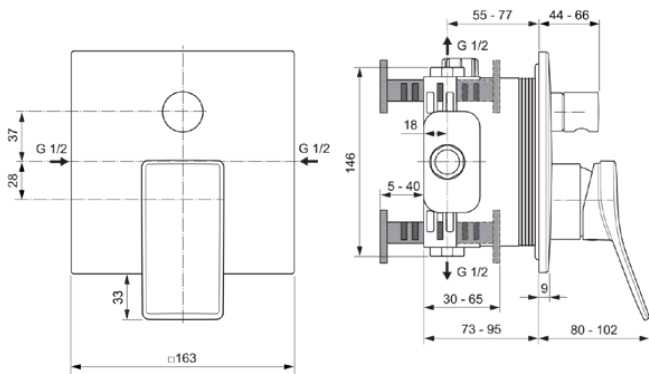

## A7375A5

CONCA | Bad/douchemengkraan (opbouwdeel) 163x80x196 mm in magnetic grey afwerking, Kit 1 required (A1000), 23.0 l/min (3 bar) | Click technologie, EPD, PVD technologie

### Algemene informatie

Productcategorie:	Bad/douchemengkranen
Producttype:	Bad/douchemengkraan (opbouwdeel)
Merk:	Ideal Standard
Collectie:	CONCA
Ontwerper:	Palomba Serafini Associati
Colour:	A5 - Magnetic Grey
Afwerking van het oppervlak:	satijn
Hoogte (mm):	196
Breedte (mm):	163
Lengte / sprong (mm):	80 - 102
Bevestigingswijze:	Inbouwdeel benodigd
Aanbevolen inbouwdeel:	A1000
Nettogewicht (kg):	1.46
EAN-code:	3800861085782