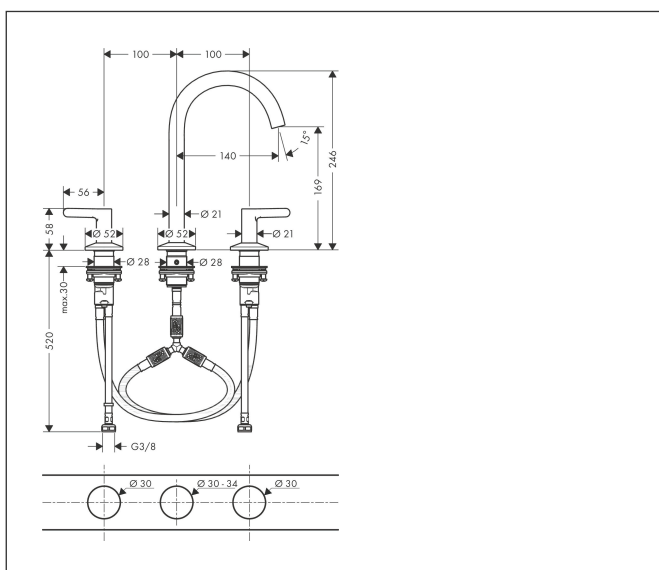

Merk	AXOR
Artikelnaam	AXOR One 3-gats wastafelkraan 170 met rechte grepen en PushOpen afvoer
Art.nr.	48050950
Oppervlakte	Brushed Brass
Netto prijs	1.051,07 EUR

Product foto

Kenmerken

- ComfortZone: 170
- voorsprong uitloop 140 mm
- uitloophoogte: 169 mm
- greepvariant: rechte greep
- met draaibare uitloop
- draaibereik met draaibare uitloop van 120° voor meer bewegingsvrijheid
- straalsoort: normale straal
- maximale doorstroomhoeveelheid bij 3 bar: 5 l/min
- keramische kranen warm/koud 90°
- push-open afvoergarnituur G 1¼
- materiaal afvoergarnituur: metaal
- EU taxonomie: max 6l/min - draagt substantieel bij aan duurzaamheid

Maat tekeningen

Technologie

Merk	AXOR
Artikelnaam	AXOR One 3-gats wastafelkraan 170 met rechte grepen en PushOpen afvoer
Art.nr.	48050950
Oppervlakte	Brushed Brass
Netto prijs	1.051,07 EUR

Stroomschema