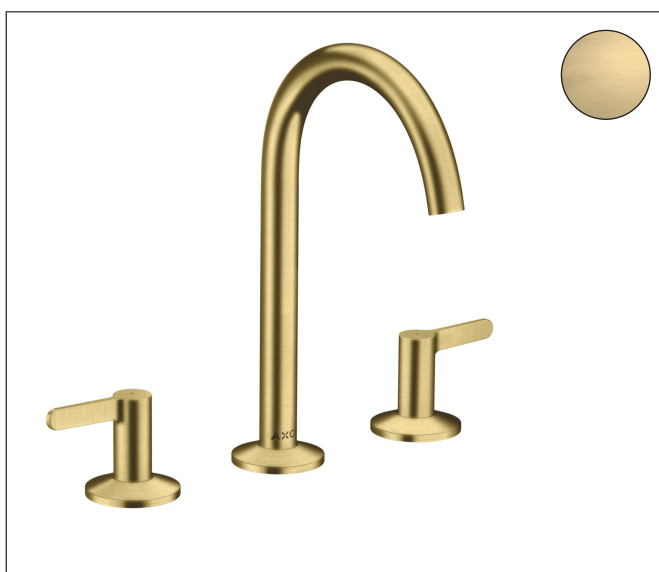

Merk	AXOR
Artikelnaam	AXOR One 3-gats wastafelkraan 170 met rechte grepen en PushOpen afvoer
Art.nr.	48050950
Oppervlakte	Brushed Brass
Netto prijs	1.051,07 EUR

Product foto

Kenmerken

- ComfortZone: 170
- voorsprong uitloop 140 mm
- uitloophoogte: 169 mm
- greepvariant: rechte greep
- met draaibare uitloop
- draaibereik met draaibare uitloop van 120° voor meer bewegingsvrijheid
- straalsoort: normale straal
- maximale doorstroomhoeveelheid bij 3 bar: 5 l/min
- keramische kranen warm/koud 90°
- push-open afvoergarnituur G 1¼
- materiaal afvoergarnituur: metaal
- EU taxonomie: max 6l/min - draagt substantieel bij aan duurzaamheid

Maat tekeningen

Technologie

Merk	AXOR
Artikelnaam	AXOR One 3-gats wastafelkraan 170 met rechte grepen en PushOpen afvoer
Art.nr.	48050950
Oppervlakte	Brushed Brass
Netto prijs	1.051,07 EUR

Stroomschema