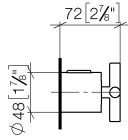

## TARA Mengenreguliergriff - Platin gebürstet

---

TARA

11 431 892

11 431 892

mm [inches]

11 431 892

Ersatzteile für die  
anderen  
Oberflächenvarianten  
finden Sie hier:  
Chrom