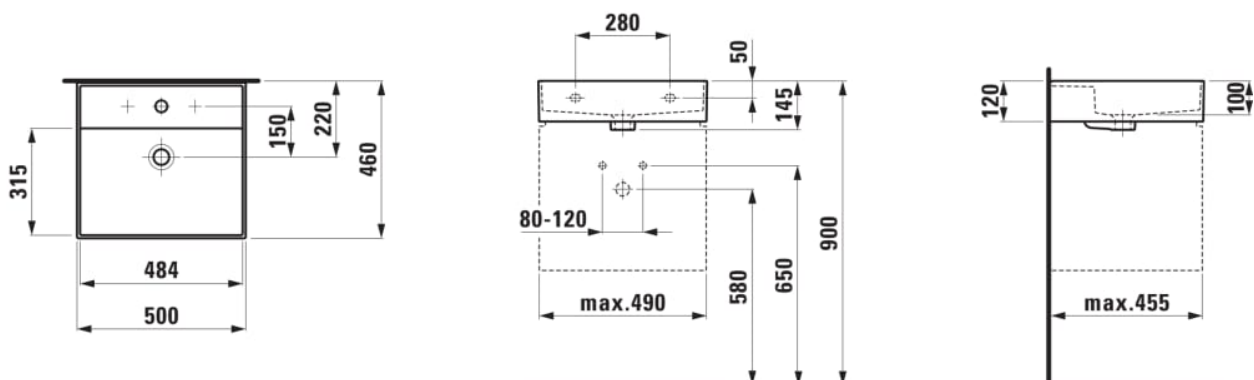

DESSINS TECHNIQUES