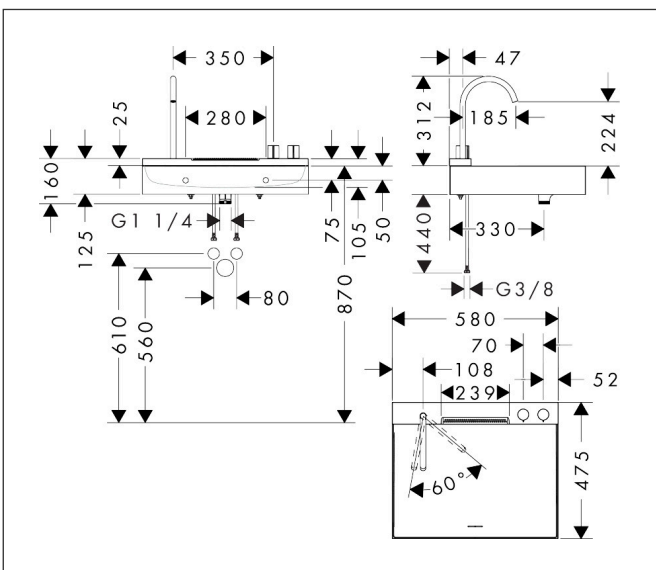

Merk hansgrohe  
 Artikelnaam **Avalegra** AquaUnit 580/475  
 Art.nr. 22472140  
 Oppervlakte Brushed Bronze  
 Netto prijs 1.684,80 EUR

## Maat tekeningen

## Kenmerken

- bestaat uit: wastafel, wastafelkraan
- wastafelkraan bestaat verder uit een uitloop, rozet, douchestraal
- materiaal: SolidSurface, metaal
- glansgraad: mat
- zonder overloop
- montagewijze: opbouw en wandmontage
- zonder kraangat
- buitenste afmetingen wastafel: 580 x 475 x 100 mm (b x d x h)
- binnenhoogte wastafel: 80 mm
- muurafstand afvoer: 332 mm
- ComfortZone: 220
- voorsprong: 185 mm
- uitloophoogte: 224 mm
- met draaibare uitloop
- draaibereik: 60°
- straalsoort: laminaire straal, Rain
- QuickClean+: voorkom kalkaanslag dankzij de elasticiteit van de straalnoppen
- thermostaatkardoes, stop- en omstelkraan
- volumecontrole en omstelling voor 2 functies
- maximale doorstroomhoeveelheid bij 3 bar: 5,8 l/min
- Made to fit NoiseReduction: op maat gemaakte geluiddempende mat bijgesloten