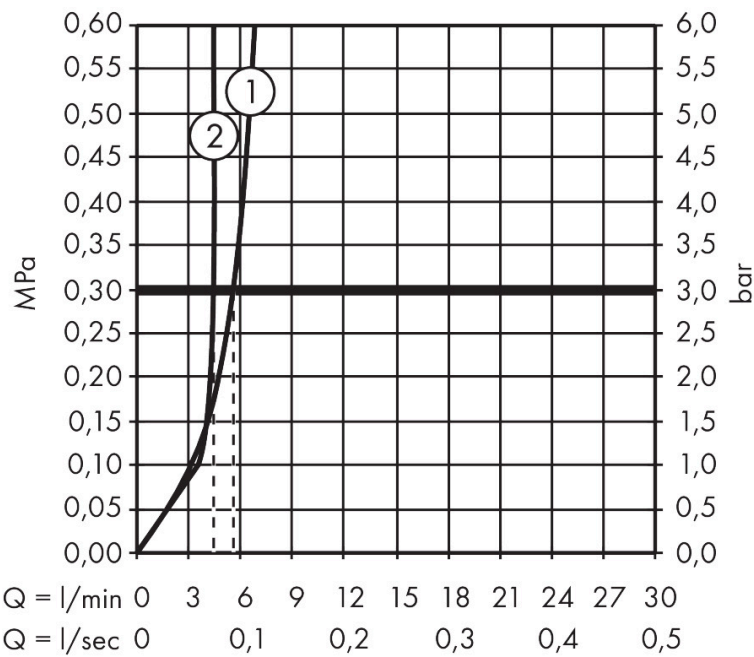

Merk hansgrohe
Artikelnaam **Avalegra** AquaUnit 580/475
Art.nr. 22472140
Oppervlakte Brushed Bronze
Netto prijs 1.684,80 EUR

Stroomschema

- 1 Perlatorstraal zoals uit een kraan
- 2 Rain krachtige regenstraal
- 3 Rain + Booster