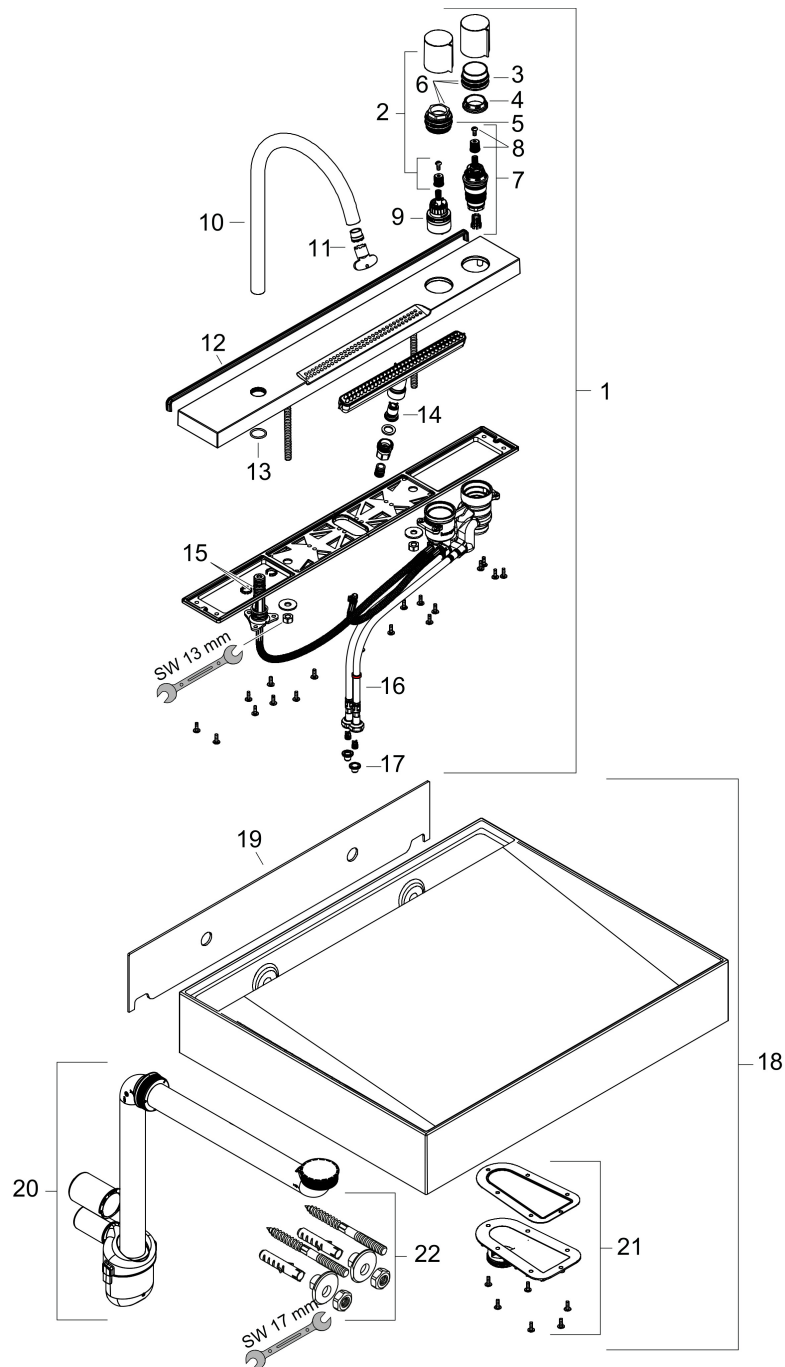

Merk hansgrohe
Artikelnaam **Avalegra** AquaUnit 580/475
Art.nr. 22472140
Oppervlakte Brushed Bronze
Netto prijs 1.684,80 EUR

Explosietekening voor bouwjaar: >09/25

Merk hansgrohe
Artikelnaam **Avalegra** AquaUnit 580/475
Art.nr. 22472140
Oppervlakte Brushed Bronze
Netto prijs 1.684,80 EUR

Onderdelen voor bouwjaar: >09/25

Pos	Beschrijving	Art.nr.	Prijs
1	Wastafelmengkraan	87011140	1.083,16
2	greep	87010140	
3	huls	87007000	8,01
4	moer	98913000	17,26
5	moer	87009000	13,21
6	O-Ring 30x2	98186000	3,12
7	temperatuur regeleenheid	87008000	81,54
8	greepadapter m. schroef	98932000	13,21
9	bovendeel met omstelling	98283000	66,87
10	uitloop compl.	87012140	100,36
11	perlator laminar M16,5x1 (7 l/min)	98926000	26,73
12	dichtingsprofiel	87006000	8,01
13	O-ring 19x2	98426000	3,12
14	pressure reducer	87004000	17,26
15	O-ring 12x2	98214000	3,12
16	aansluitslang 600 mm M8x0,75 G3/8	87005000	42,22
17	zeefdichting	95291000	10,82
18	Wastafel	98642000	1.033,97
19	geluidsisolerende mat	87002000	42,22
20	Sifon compl.	54235000	41,18
21	afvoer	87001000	42,22
22	bevestigingsmateriaal	95678006