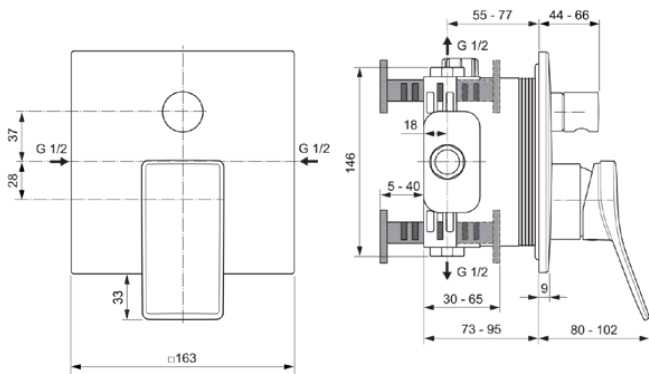

CONCA

A7375AA

CONCA | Bad/douchemengkraan (opbouwdeel) 163x80x196 mm in chroom afwerking, Kit 1 required (A1000), 23.0 l/min (3 bar) | Click technologie, EPD, SmartShine

Afbeelding & technische tekening

Algemene informatie

Productcategorie:	Bad/douchemengkranen
Producttype:	Bad/douchemengkraan (opbouwdeel)
Merk:	Ideal Standard
Collectie:	CONCA
Ontwerper:	Palomba Serafini Associati
Colour:	AA - Chroom
Afwerking van het oppervlak:	glanzend
Hoogte (mm):	196
Breedte (mm):	163
Lengte / sprong (mm):	80 - 102
Bevestigingswijze:	Inbouwdeel benodigd
Aanbevolen inbouwdeel:	A1000
Nettogewicht (kg):	1.46
EAN-code:	3800861084822

Product specificaties

Aantal rozetten:	1
Aantal grepen:	1
Kleurcode:	AA
Kleuromschrijving:	chroom
Cool Body Technologie:	Nee
Afsluitbare S-koppelingen:	Nee
DVGW intrinsiek veilig:	Ja
Instelbare spoeltijd:	Nee
Positie greep:	Voorkant
Materiaal:	Metaal
Materiaal rozetten:	Kunststof
Materiaalkwaliteit:	Messing
Maximale volumestroom bij 3 bar (l/min):	23.0

CONCA

A7375AA

CONCA | Bad/douchemengkraan (opbouwdeel) 163x80x196 mm in chroom afwerking, Kit 1 required (A1000), 23.0 l/min (3 bar) | Click technologie, EPD, SmartShine

Product specificaties

Maximale volumestroom bij 3 bar (l/min) voor alle uitgangen:	23/23
Max. debiet bij 3 bar (l) voor handdouche:	23
Max. debiet bij 3 bar (l) voor uitloop:	23
PVD technologie:	Nee
Vorm van de rozet(ten):	Vierkant
SmartShine:	Ja
Oppervlakte dekking:	verchromd
Afwerking van het oppervlak:	glanzend
Temperatuurbegrenzer:	Ja
Type greep:	Hendel
Type temperatuurregeling:	Handmatig bediend
Met omstelling:	Ja
Met rozet(ten):	Ja
Met grepen:	Ja
Met badset:	Nee
Met hoofddouche:	Nee
Met afdichtvlies:	Ja
Met douchecombinatie:	Nee
Bevestigingswijze:	Inbouwdeel benodigd
Bevestigingswijze:	Wand / inbouw
Geluidsarme S-koppelingen:	Nee
Met S-koppelingen:	Nee
Met terugslagklep:	Ja