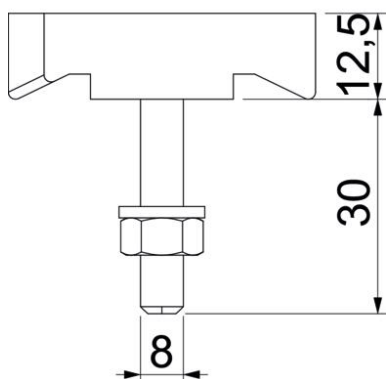

Haakkopbout voor gebruik met profielrail MS5030

St Staal

ZL Zinklamel

Stamgegevens

Artikelnummer	1148210
Type	MS50HB M8x30 ZL
Omschrijving 1	Hamerkopbout
Omschrijving 2	voor profielrail MS5030
Fabrikant	OBO
Dimensie	M8x30mm
Materiaal	Staal
Oppervlak	Zinklamel
Oppervlaktenorm	
Kleinste verkoop-eenheid	50
Eenheid van hoeveelheid	Stuk
Gewicht	8,7 kg
Eenheid gewicht	kg/100 st.
CO ₂ -voetafdruk (GWP) van wieg tot poort	0,224 kg CO ₂ e / 1 Stuk

Technisch specificatieblad

Hakenkopbout ZL

Artikelnummer: 1148210

Afmetingen

Lengte	43 mm
Breedte	21 mm
Hoogte	12 mm

Technische gegevens

Geschikt voor montagerail	ja
Schroefdraad	M8x30mm
Schroefdraad metrisch	8