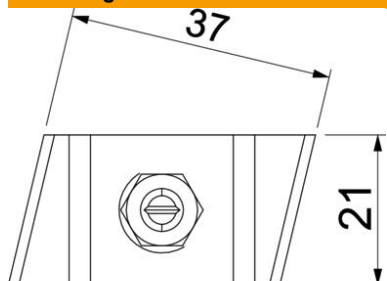

Haakkopbout voor gebruik met profielrail MS5030

St Staal

ZL Zinklamel

Stamgegevens

Artikelnummer	1148210
Type	MS50HB M8x30 ZL
Omschrijving 1	Hamerkopbout
Omschrijving 2	voor profielrail MS5030
Fabrikant	OBO
Dimensie	M8x30mm
Materiaal	Staal
Oppervlak	Zinklamel
Oppervlaktenorm	
Kleinste verkoop-eenheid	50
Eenheid van hoeveelheid	Stuk
Gewicht	8,7 kg
Eenheid gewicht	kg/100 st.
CO ₂ -voetafdruk (GWP) van wieg tot poort	0,224 kg CO ₂ e / 1 Stuk

Technisch specificatieblad

Hakenkopbout ZL

Artikelnummer: 1148210

Afmetingen

Lengte	43 mm
Breedte	21 mm
Hoogte	12 mm

Technische gegevens

Geschikt voor montagerail	ja
Schroefdraad	M8x30mm
Schroefdraad metrisch	8