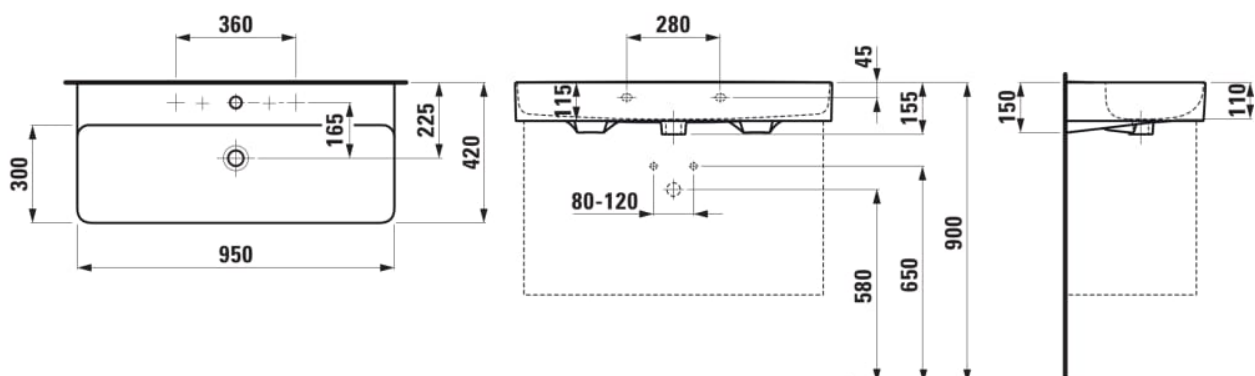

Forme : Rectangulaire

Forme interne : Square

Largeur de la cuve (mm) : 294

Longueur de la cuve (mm) : 938

Matériau : Saphirkeramik

Nombre de points de fixation : 2

Poids net / kg : 19

Position de la cuve : Centrale

Trou pour la robinetterie : 3 trous

Type d'installation : Autoportant, À poser sur meuble

Type de vidage : Standard

DESSINS TECHNIQUES

COMPATIBLE AVEC

Onderkast, 2 lades,
passend bij wastafel VAL
810287 950mm